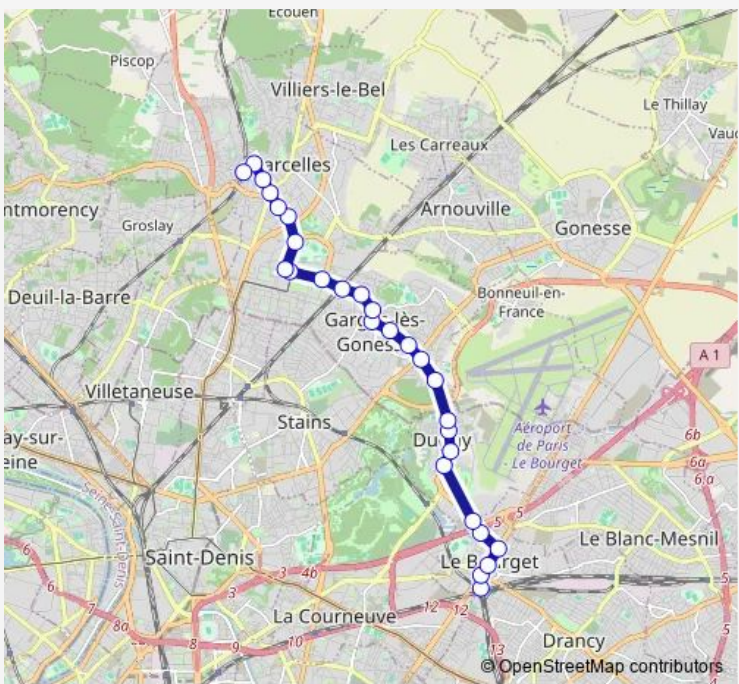

Bus 133 (Gare DE Sarcelles-Saint-Brice <-> LE Bourget RER) - Retour

[Go to website](#)

Direction
 Albert Chardavoine — Gare DE Sarcelles-Saint-Brice
 22 stops
[Open route schedule](#)

- Albert Chardavoine
- Place DU 16 Aout 1943
- Gabriel Peri
- LEO Lagrange
- Declémy
- Place DU 19 Mars 1962
- Lino Ventura
- LES Muriers
- Hotel DE Ville DE Garges-LES-Gonesse
- DE Gaulle - Mitterrand
- Jean-Baptiste Corot - Lamartine
- Garges - Sarcelles Rer
- Locheres
- Paul Valery
- Paul Valery - DE Lattre DE Tassigny
- Piscine
- Mozart - Malesherbes
- Sous-Prefecture
- Theodore Bullier
- Carnot
- Galvani - Voltaire

Route schedule
 Albert Chardavoine — Gare DE Sarcelles-Saint-Brice

Monday	07:00-07:20
Tuesday	—
Wednesday	—
Thursday	07:20
Friday	—
Saturday	07:00-07:20
Sunday	07:00-07:20

Route info
 Direction: Albert Chardavoine
 Stops: 22
 Trip Duration: 0 hour 26 min

133 — (Gare DE Sarcelles-Saint-Brice <-> LE Bourget RER) - Retour **BusMaps**

Direction

LE Bourget Rer — Gare DE Sarcelles-Saint-Brice

28 stops

[Open route schedule](#)

LE Bourget Rer

Jean Jaures - Division Leclerc