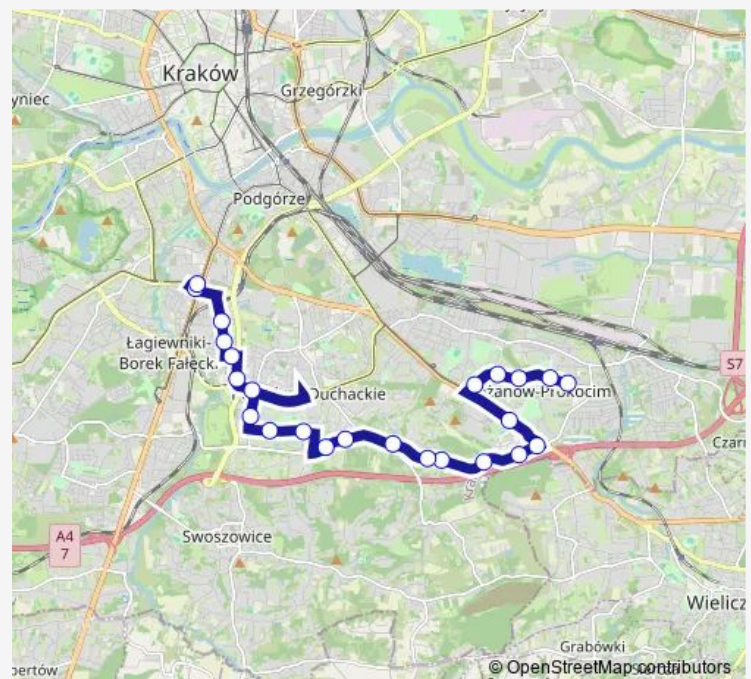

Połomskiego (nż)

Fredry

**Route schedule**

Nowy Bieżanów P+R — Łagiewniki

Monday 04:22-23:02

Tuesday 04:22-23:02

Wednesday 04:22-23:02

Thursday 04:22-23:02

Friday 04:22-23:02

Saturday 04:22-23:07

Sunday 04:22-23:07

**Route info**

Direction: Nowy Bieżanów P+R

Stops: 24

Trip Duration: 0 hour 32 min

■ 133

Sucha

Łagiewniki

Łagiewniki

## Direction

Łagiewniki — Nowy Bieżanów P+R

25 stops

[Open route schedule](#)

Łagiewniki

Łagiewniki

Sucha

Fredry