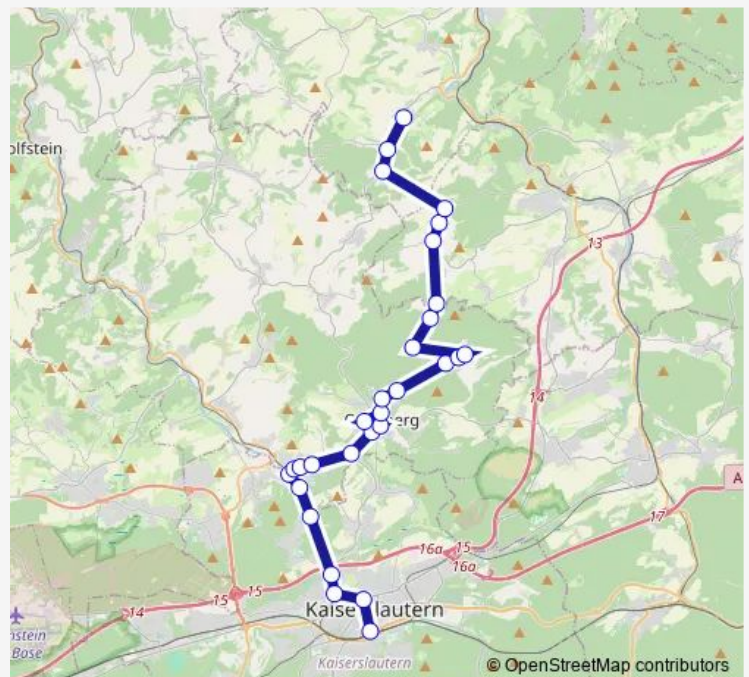

Kaiserslaut., Wiesenthalerhof

Erzhütten

Erzhütten, Am Alberichsberg

Kaiserslautern, Kaiserberg

Kaiserslautern, Westbahnhof

Kaiserslaut., Stadtmitte

Kaiserslautern, Pfaffplatz

Kaiserslautern, Hbf

### Route schedule

Otterberg, IGS/Waldorfschule — Kaiserslautern, Hbf

Monday 13:13

Tuesday 13:13

Wednesday 13:13

Thursday 13:13

Friday 13:13

Saturday —

### Route info

Direction: Otterberg, IGS/Waldorfschule

Stops: 20

Trip Duration: 0 hour 39 min

133

BusMaps

**Direction**

Otterberg, Grundschule — Otterberg, Abzw. Messerschw.