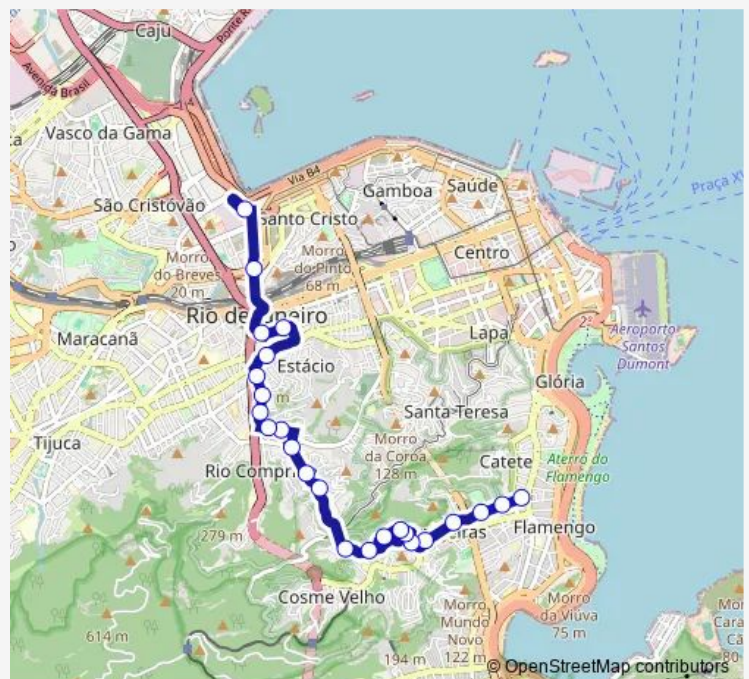

Bus 133 Largo do Machado - Terminal Gentileza

[Go to website](#)

Direction

Terminal Gentileza : Plataforma B12 — Ponto Final: Metrô Largo do Machado

26 stops

[Open route schedule](#)

Terminal Gentileza : Plataforma B12

Francisco Eugênio

Estação Barão de Mauá : Pista Lateral

BRS 1,2,3,4,5,I: Cidade Nova

Metrô Praça Onze

Santa Maria

BRS 1,2,4,I: Reverendo Álvaro Reis

Metrô Estácio

BRS 1,2,4,6: Paulo de Frontin

Haddock Lobo

Barão de Itapagibe

Barão de Sertório

Conselheiro Barros

Casa de Portugal

Condessa Paulo de Frontin

Visconde de Jequitinhonha

Hospital Alemão do Amparo

Vila Anchieta

Escondidinho

Túnel Rio Comprido

EDI Professora Sarita Konder

Route schedule

Terminal Gentileza : Plataforma B12 — Ponto Final: Metrô Largo do Machado

Monday 00:00

Tuesday 00:00

Wednesday 00:00

Thursday 00:00

Friday 00:00

Saturday 00:00

Sunday 00:00

Route info

Direction: Terminal Gentileza : Plataforma B12

Stops: 26

Trip Duration: 0 hour 40 min

133 — Largo do Machado - Terminal Gentileza