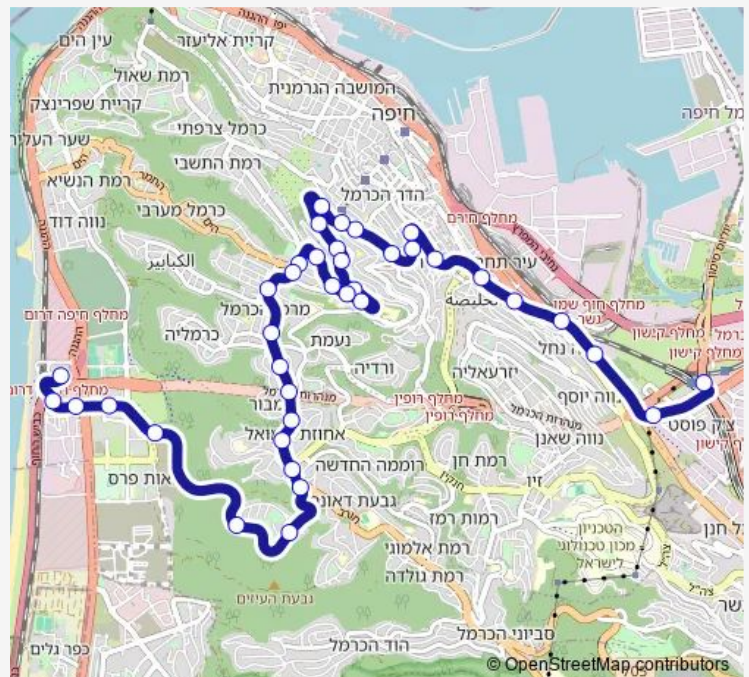

קיש/האסיף

וינגייט/חנה סנש

מרפאות חוף/וינגייט

בית חולים בני ציון/גולומב

Route schedule

ת. מרכזית חוף הכרמל/רציפים עירוני — ת. מרכזית המפרץ/הורדה

Monday 05:09-22:50

Tuesday 05:09-22:50

Wednesday 05:09-22:50

Thursday 05:09-22:50

Friday 05:20-14:26

Saturday 18:30-23:30

Sunday 05:09-22:50

Route info

Direction: ת. מרכזית חוף הכרמל/רציפים עירוני

Stops: 35

Trip Duration: 0 hour 44 min

133 — ת. מרכזית חוף הכרמל/רציפים עירוני-חיפה->ת. מרכזית המפרץ/הורדה-חיפה-1#

תחנת כרמלית/גולומב

מרכז הבהאים/גולומב

ארלזורוב/הס

ארלזורוב/בלפור

ארלזורוב/הפועל

ארלזורוב/פבזנר

Route info

Direction: ת. מרכזית המפרץ/רציפים עירוני

Stops: 38

Trip Duration: 0 hour 46 min

מוריה/זרובבל

מוריה/נחשון

מוריה/קרית ספר

חורב/מאפו