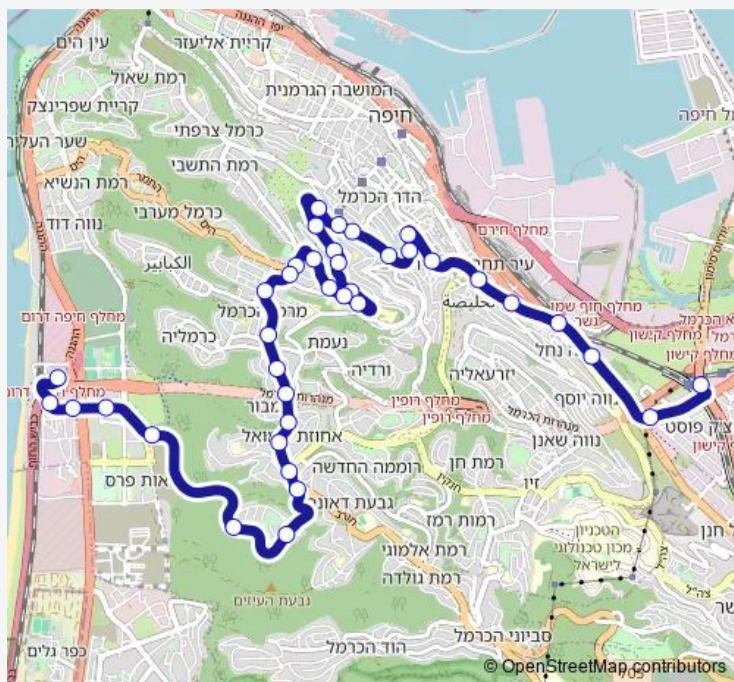

קיש/האסיף

וינגייט/חנה סנש

מרפאות חוף/וינגייט

בית חולים בני ציון/גולומב

Route schedule

ת. מרכזית חוף הכרמל/רציפים עירוני — ת. מרכזית המפרץ/הורדה

Monday 05:09-22:50

Tuesday 05:09-22:50

Wednesday 05:09-22:50

Thursday 05:09-22:50

Friday 05:20-14:26

Saturday 18:30-23:30

Sunday 05:09-22:50

Route info

Direction: ת. מרכזית חוף הכרמל/רציפים עירוני

Stops: 35

Trip Duration: 0 hour 44 min

133 — ת. מרכזית חוף הכרמל/רציפים עירוני-חיפה-> ת. מרכזית המפרץ/הורדה-חיפה-1#

תחנת כרמלית/גולומב

מרכז הבהאים/גולומב

ארלזורוב/הס

ארלזורוב/בלפור

ארלזורוב/הפועל

ארלזורוב/פבזנר