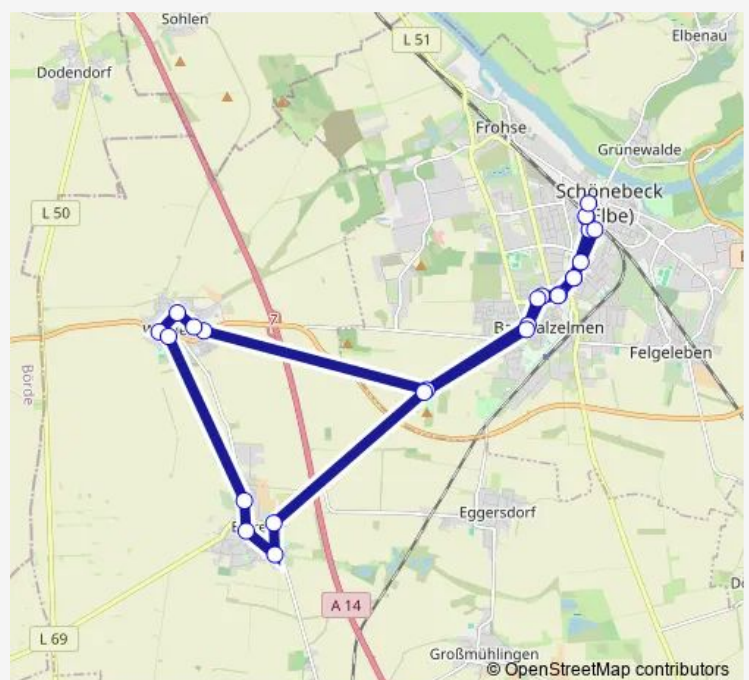

Schönebeck (Elbe), Pflegeheim

Schönebeck (Elbe), Bad Salzelmen, Leipziger Str.

Schönebeck (Elbe), Bad Salzelmen, Chausseestr.

Schönebeck (Elbe), Bierer Berg

Welsleben, Lange Str.

Welsleben, Fabrikstr.

Welsleben, Krumme Str.

Welsleben, Feuerwehr

Welsleben, Festplatz

Biere, Gewerbegebiet

Biere, Kirche

Biere, August-Bebel-Str.

Biere, Salzer Str.

Schönebeck (Elbe), Bierer Berg

Schönebeck (Elbe), Bad Salzelmen, Dr.-Tolberg-Str.

10:00-13:00

Sunday

—

Route info

Direction: Schönebeck (Elbe), Bahnhof (Bus)

Stops: 25

Trip Duration: 0 hour 48 min

Schönebeck (Elbe), Katholische Kirche