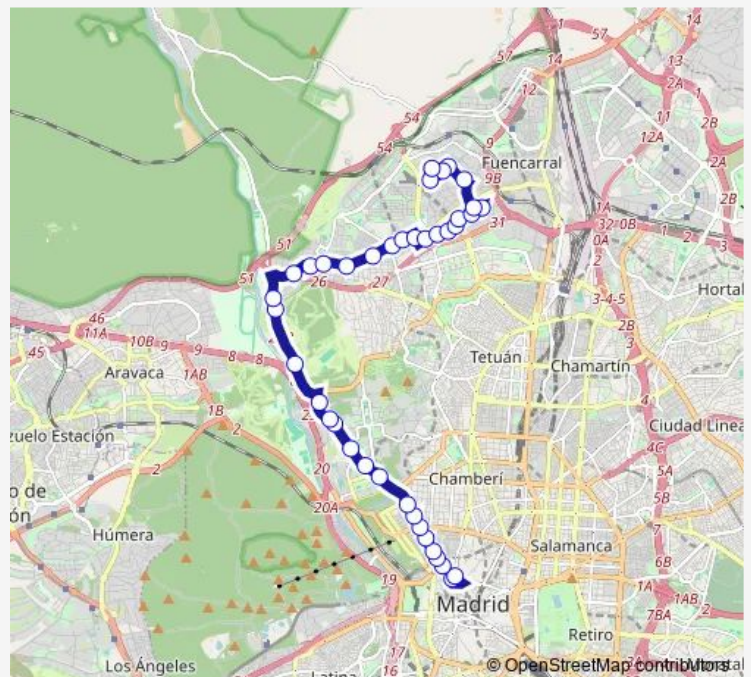

Herrera Oria - Instituto De Estudios Fiscales

Herrera Oria - Arroyofresno

Herrera Oria - Gascones

Route schedule

Callao — Mirasierra

Monday 06:30-23:30

Tuesday 06:30-23:30

Wednesday 06:30-23:30

Thursday 06:30-23:30

Friday 06:30-23:30

Saturday 06:30-23:30

Sunday 07:30-23:30

Route info

Direction: Callao

Stops: 39

Trip Duration: 0 hour 56 min

133 — Plaza del Callao - Mirasierra

Herrera Oria - Camino Fuencarral

Herrera Oria - Islas Marquesas

Herrera Oria - Gómez De La Serna

Herrera Oria - Isla De Arosa

Isla De Arosa

Fermín Caballero - Betanzos

Plaza De Cieza

Sunday 07:00-22:50

Route info

Direction: Mirasierra

Stops: 33

Trip Duration: 0 hour 43 min

Moncloa

Altamirano

Argüelles