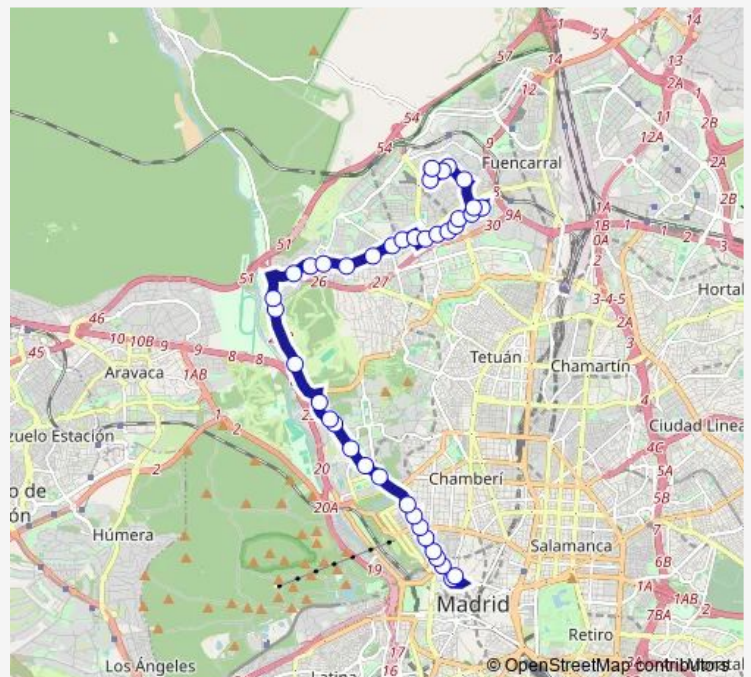

Centro De Estudios Europe

Instituto Llorente

Parque Deportivo Puerta De Hierro

Route schedule

Mirasierra — Callao

Monday 06:30-22:50

Tuesday 06:30-22:50

Wednesday 06:30-22:50

Thursday 06:30-22:50

Friday 06:30-22:50

Saturday 06:30-22:50

Sunday 07:00-22:50

Route info

Direction: Mirasierra

Stops: 33

Trip Duration: 0 hour 55 min

133 — Plaza del Callao - Mirasierra

Estadística - Geografía E Historia

Palacio De La Moncloa

Escuela Agronómica

Avenida De La Memoria

Moncloa

Altamirano

Argüelles

Princesa - Rey Francisco

Ventura Rodríguez

Plaza De España

Gran Vía - Plaza De España

Callao

Direction

Callao — Mirasierra

39 stops