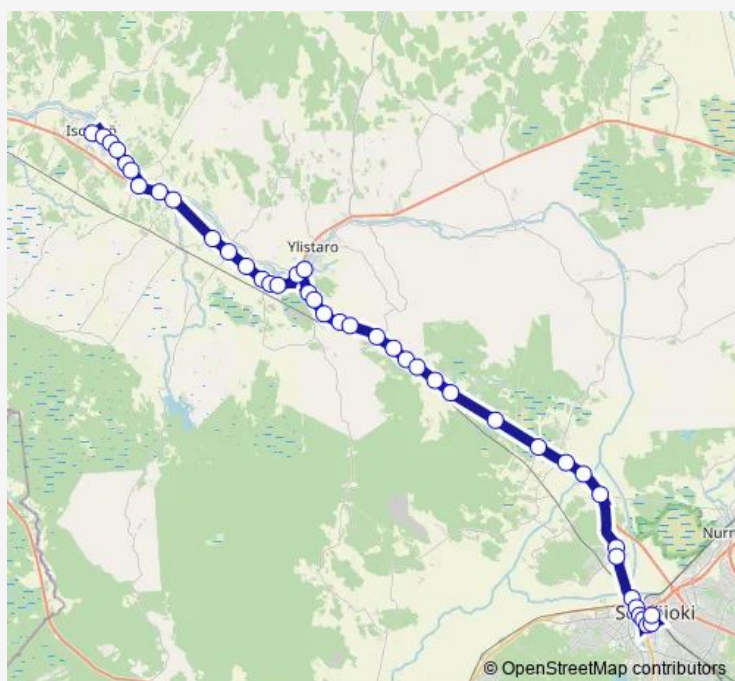

Friday 07:00

Saturday —

Sunday —

Route info

Direction: Isokyrö Mh

Stops: 41

Trip Duration: 0 hour 40 min

133 — Isokyrön matkahuolto/Uimahalli - Seinäjoen matkakeskus, päätepysäkki

BusMaps

Haapojan teollisuusalue I

Kainasto I

Korpisaarentie I

Perälämpää I

Kiilunen I

Kelpakka th I

Huhta (Ylistaro) I

Vapaudentie 52

Vapaudentie 36

Kauppakatu 20

Kauppakatu 10

Uusi terminaali

Direction

Isokyrön matkahuolto/Uimahalli — Seinäjoen matkakeskus, päätepysäkki

42 stops