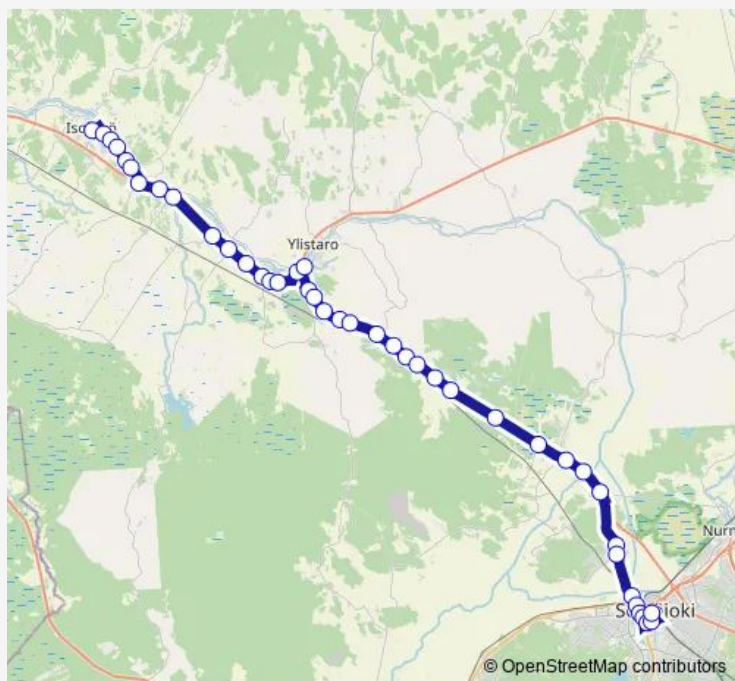

Nyrhilä L

Latva-Kaukola E

Heikinmäki E

Ylistaro ras th E

Route schedule

Isokyrön matkahuolto/Uimahalli — Seinäjoen matkakeskus, päätepysäkki

Monday	07:00
Tuesday	07:00
Wednesday	07:00
Thursday	07:00
Friday	07:00
Saturday	—
Sunday	—

Route info

Direction: Isokyrön matkahuolto/Uimahalli

Stops: 42

Trip Duration: 0 hour 40 min

133 — Isokyrön matkahuolto/Uimahalli - Seinäjoen matkakeskus, päätepysäkki

BusMaps

Möllintie th I

Taipale (Ylistaro) I