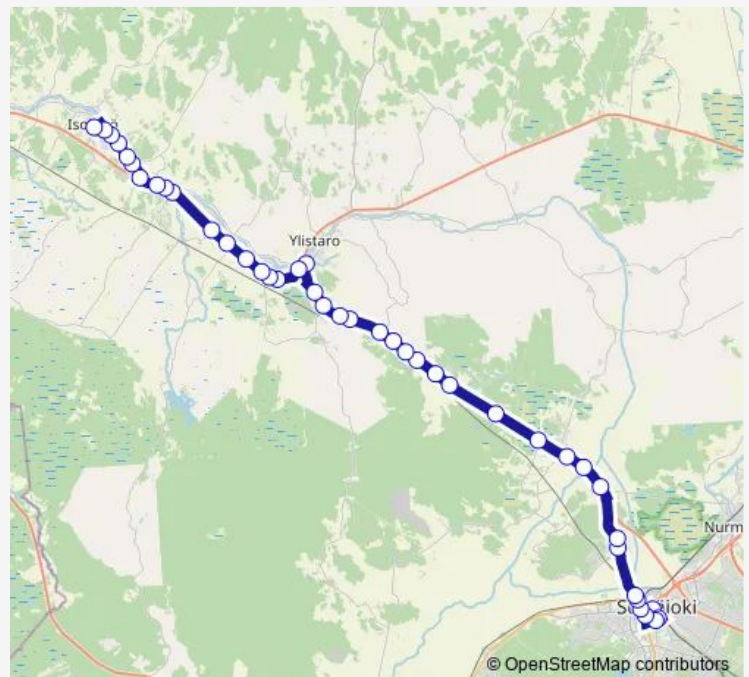

Perälänpää L

Korpisaarentie th L

Kainasto L

Route schedule

Seinäjoen matkakeskus, laitur 3 — Isokyrön matkahuolto/Uimahalli

Monday	16:15
Tuesday	16:15
Wednesday	16:15
Thursday	16:15
Friday	16:15
Saturday	—
Sunday	—

Route info

Direction: Seinäjoen matkakeskus, laitur 3

Stops: 42

Trip Duration: 0 hour 40 min

■ 133 — Seinäjoen matkakeskus, laitur 3 - Isokyrön matkahuolto/Uimahalli

Haapojan teollisuusalue L

Möllintie th L