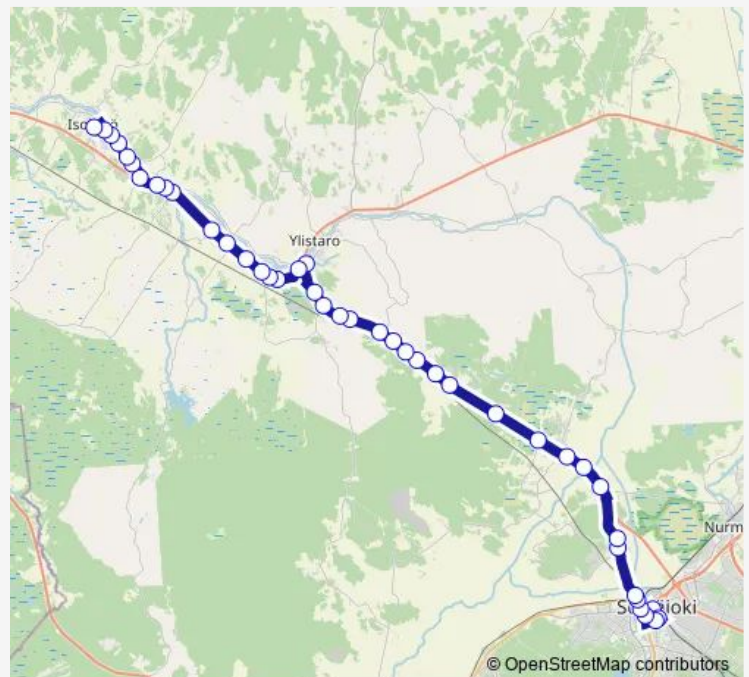

Perälänpää L

Korpisaarentie th L

Kainasto L

Route schedule

Seinäjoen matkakeskus, laituri 3 — Isokyrön matkahuolto/Uimahalli

Monday	16:15
Tuesday	16:15
Wednesday	16:15
Thursday	16:15
Friday	16:15
Saturday	—
Sunday	—

Route info

Direction: Seinäjoen matkakeskus, laituri 3

Stops: 42

Trip Duration: 0 hour 40 min

133 — Seinäjoen matkakeskus, laituri 3 - Isokyrön matkahuolto/Uimahalli

Taipale (Ylistaro) L

Möllintie th L

Ylistaro ras th P