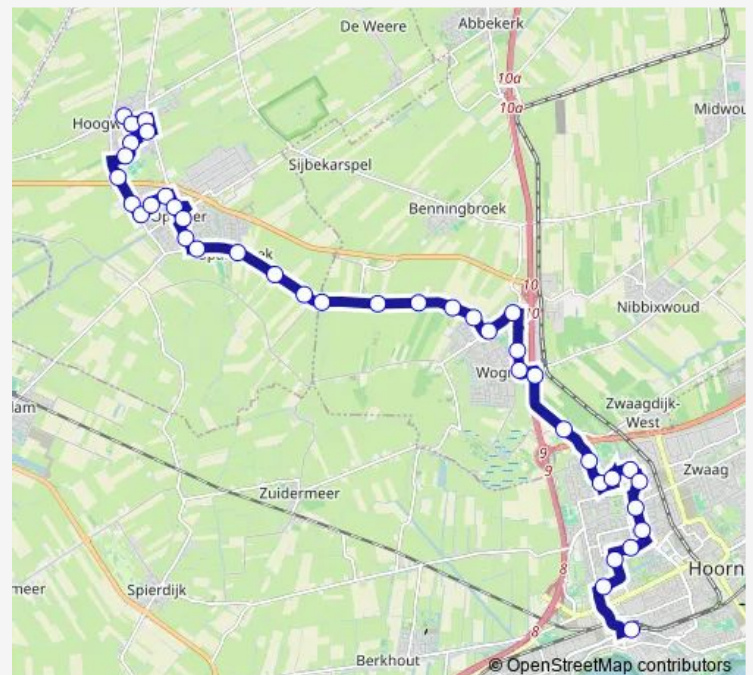

Wadway, Wadway

Wognum, Tramweg

Wognum, Hoebe

Route schedule

Hoogwoud, Raadhuisstraat — Hoorn, Station

Monday 05:45-23:42

Tuesday 05:45-23:42

Wednesday 05:45-23:42

Thursday 05:45-23:42

Friday 05:45-23:42

Saturday 07:43-23:42

Sunday 08:43-22:43

Route info

Direction: Hoogwoud, Raadhuisstraat

Stops: 40

Trip Duration: 0 hour 43 min

133 — Hoorn Station - Hoogwoud Raadhuisstraat

Wognum, Westeinderweg

Wognum, Kerkstraat

Wognum, Verlengde Kerkweg

Wognum, Nieuweweg

Wognum, Sportlaan

Wognum, Raadhuisstraat

Wognum, Raadhuisplein

Saturday 07:35-23:05

Sunday 08:06-22:05

Route info

Direction: Hoorn, Station

Stops: 39

Trip Duration: 0 hour 37 min

Spanbroek, Kerk

Spanbroek, Spanbroekerweg