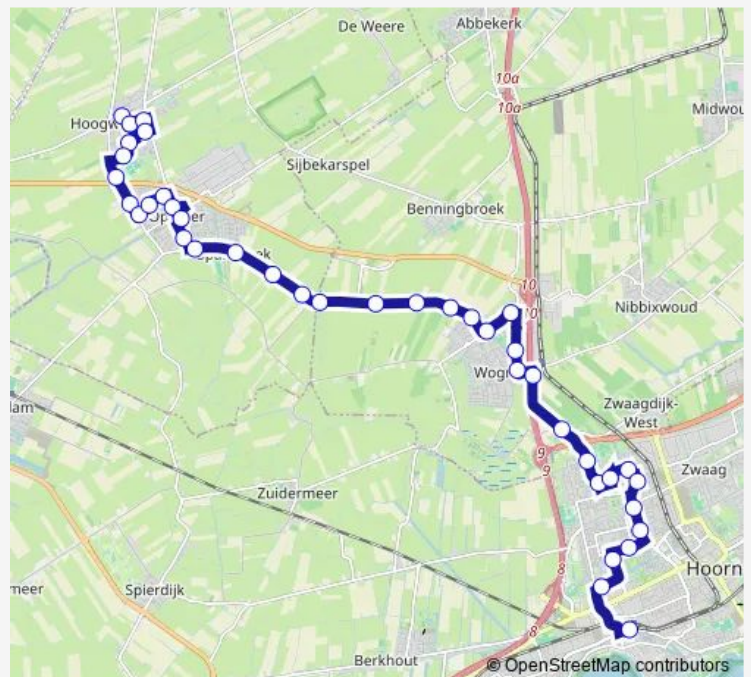

### Route schedule

Hoogwoud, Raadhuisstraat — Hoorn, Station

Monday 07:16-22:43

Tuesday 07:16-18:39

Wednesday 07:16-18:39

Thursday 07:16-22:43

Friday 07:16-18:39

Saturday —

### Route info

Direction: Hoogwoud, Raadhuisstraat

Stops: 40

Trip Duration: 0 hour 41 min

133 — Hoorn Station - Hoogwoud Raadhuisstraat

Wognum, Westeinderweg

Wognum, Kerkstraat

Wognum, Verlengde Kerkweg