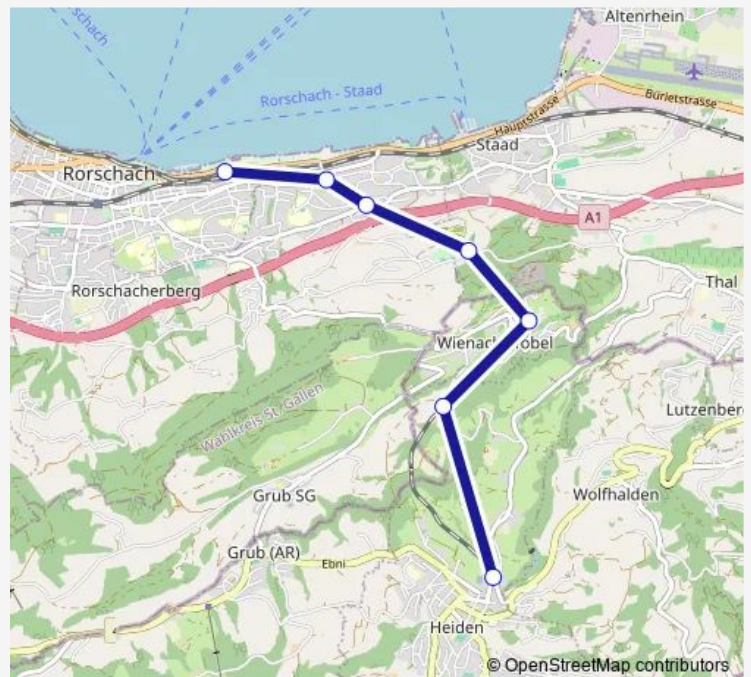

### Direction

Heiden — Rorschach

7 stops

[Open route schedule](#)

- Heiden
- Schwendi bei Heiden
- Wienacht-Tobel
- Wartensee
- Sandbüchel
- Seebleiche
- Rorschach

### Route schedule

Heiden — Rorschach

Monday	06:30-20:30
Tuesday	06:30-20:30
Wednesday	06:30-19:30
Thursday	06:30-19:30
Friday	06:30-19:30
Saturday	06:30-19:30
Sunday	06:30-19:30

### Route info

Direction: Heiden

Stops: 7

Trip Duration: 0 hour 17 min

**Direction**

Heiden — Rorschach

7 stops

[Open route schedule](#)

## Route info

Direction: Heiden

Stops: 7

Trip Duration: 0 hour 17 min

**Direction**

Rorschach — Heiden

7 stops

[Open route schedule](#)