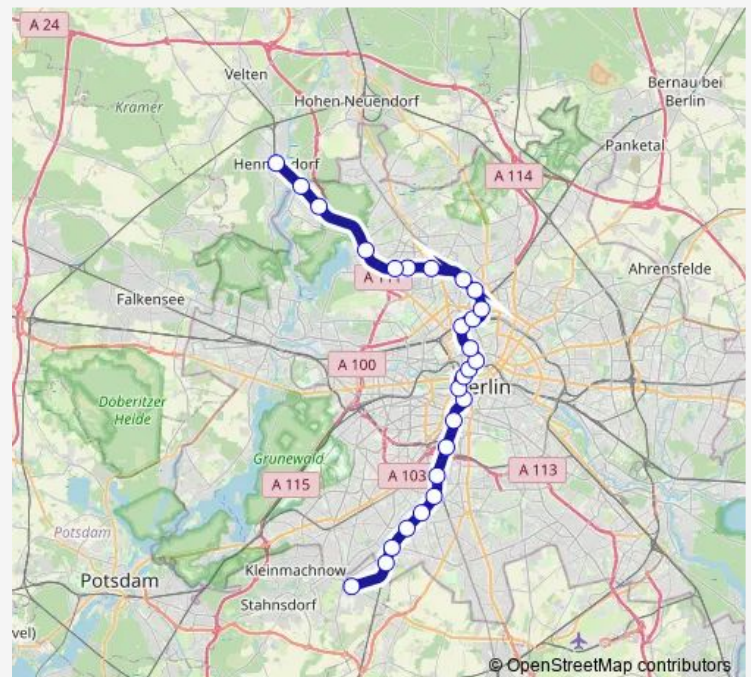

### Route schedule

S Tegel (Berlin) — S+U Potsdamer Platz Bhf (Berlin)

Monday 04:08

Tuesday 04:08

Wednesday 04:08

Thursday 04:08

Friday 04:08

Saturday —

### Route info

Direction: S Tegel (Berlin)

Stops: 14

Trip Duration: 0 hour 29 min

■ S25

BusMaps