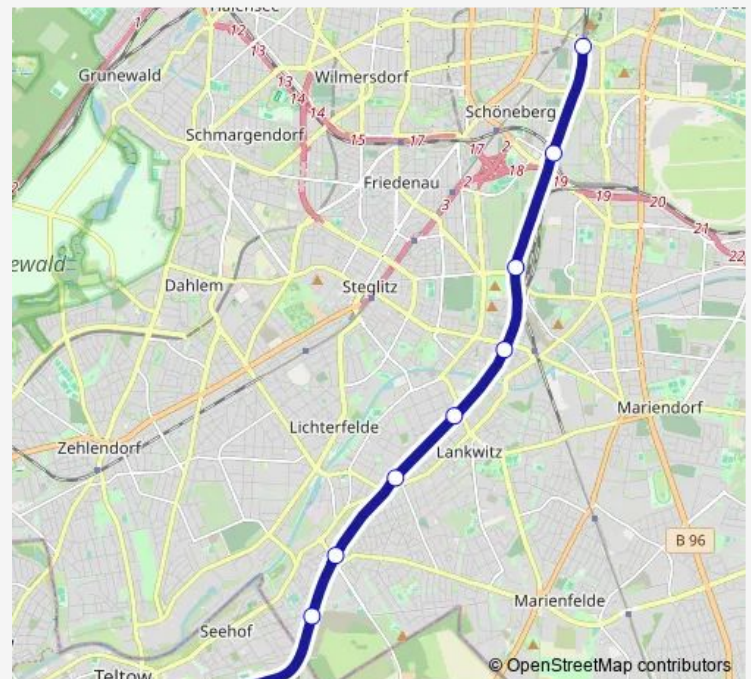

Suburban Railway S25

[Go to website](#)

Direction

S+U Yorckstr. (Berlin) — S Teltow Stadt

9 stops

[Open route schedule](#)

S+U Yorckstr. (Berlin)

S Südkreuz Bhf (Berlin)

S Priesterweg (Berlin)

S Südende (Berlin)

S Lankwitz (Berlin)

S Lichterfelde Ost Bhf (Berlin)

S Osdorfer Str. (Berlin)

S Lichterfelde Süd (Berlin)

S Teltow Stadt

Route schedule

S+U Yorckstr. (Berlin) — S Teltow Stadt

Monday	25:23 ⁺¹
Tuesday	25:23 ⁺¹
Wednesday	25:23 ⁺¹
Thursday	25:23 ⁺¹
Friday	24:31 ⁺¹
Saturday	24:31 ⁺¹
Sunday	25:11 ⁺¹

Route info

Direction: S+U Yorckstr. (Berlin)

Stops: 9

Trip Duration: 0 hour 20 min

■ S25

BusMaps

Direction

S Teltow Stadt — S+U Yorckstr. (Berlin)

9 stops

[Open route schedule](#)