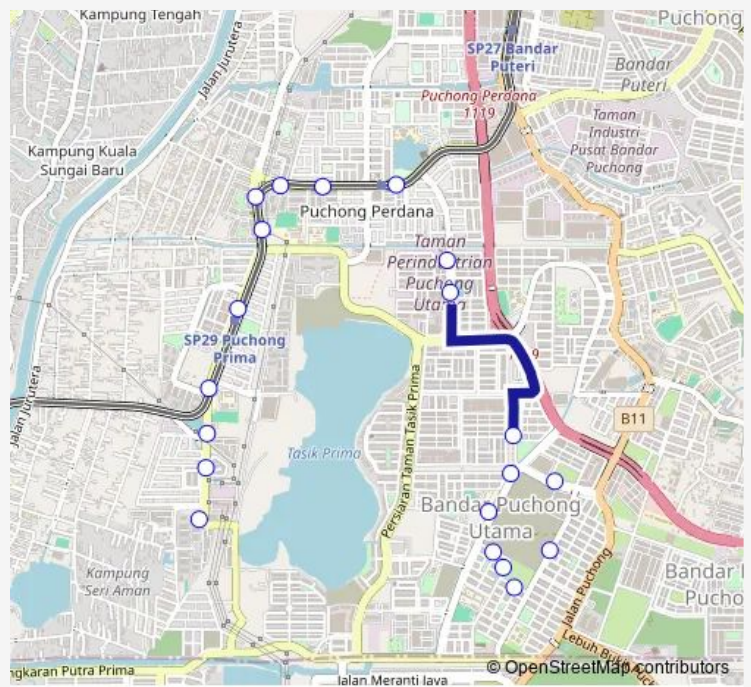

Bus T510 Puchong Prima

[Go to website](#)

Direction
 Terminal Puchong Utama, Jalan PJU 7/5 — Hab Bas Puchong Permai, Pangsapuri Melor, Persiaran Puhong Permai

20 stops

[Open route schedule](#)

- Terminal Puchong Utama, Jalan PJU 7/5
- Tadika Putra Putri, Jalan PU 4
- Rumah Teres (1), Jalan PU 10/3
- Padang (1), Jalan PU 5
- Rumah No.29, Jalan PU 5
- SRK Puchong, Persiaran Puchong Utama
- Padang, Persiaran Puchong Utama
- Rumah Teres (opp.), Jalan PU 6/1
- Padang (opp.), Persiaran Puchong Perdana 1
- Kuil Sri Perumal
- TT Chai Guan Hardware, Jalan Puchong Perdana
- Blok A, Persiaran Puchong Perdana
- Caltex (opp.), Persiaran Puchong Perdana
- Masjid (opp.), Persiaran Puchong Perdana
- Medan Permai (1), Persiaran Puchong Permai
- Pasaraya Ong Tai Kim, Persiaran Puchong Permai
- SRK Puchong Permai, Persiaran Puchong Permai
- Pangsapuri Lily, Persiaran Puchong Permai
- Pangsapuri Elina, Persiaran Puchong Permai

Route schedule

Terminal Puchong Utama, Jalan PJU 7/5 — Hab Bas Puchong Permai, Pangsapuri Melor, Persiaran Puhong Permai

Monday	06:00
Tuesday	06:00
Wednesday	06:00
Thursday	06:00
Friday	06:00
Saturday	06:00
Sunday	06:00

Route info

Direction: Terminal Puchong Utama, Jalan PJU 7/5
 Stops: 20
 Trip Duration: 17 hour 0 min

Hab Bas Puchong Permai, Pangsapuri Melor, Persiaran
Puhong Permai

Direction

Hab Bas Puchong Permai, Pangsapuri Melor, Persiaran Puhong Permai — Terminal Puchong Utama, Jalan PJU 7/5

Friday 06:00

Saturday 06:00

Sunday 06:00

Route info

Direction: Hab Bas Puchong Permai, Pangsapuri Melor, Persiaran Puhong Permai

Stops: 24

Trip Duration: 17 hour 0 min

T510 Bus time schedules and route maps are available in an offline PDF at busmaps.com. Use the busmaps.com website to see live bus times, train schedule or subway schedule, and step-by-step directions for all public transit in Kuala Lumpur