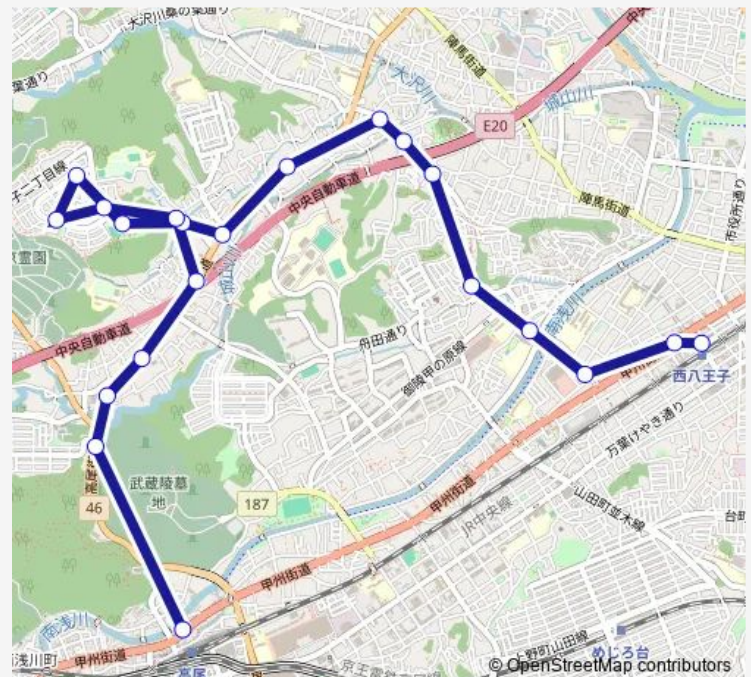

高尾駅北口

### Route schedule

西八王子駅（北口） — 高尾駅北口

Monday 06:05-22:30

Tuesday 06:18-22:30

Wednesday 06:05-22:30

Thursday 06:05-22:30

Friday 06:18-22:30

Saturday 06:05-21:00

### Route info

Direction: 西八王子駅（北口）

Stops: 21

Trip Duration: 0 hour 34 min

元八16