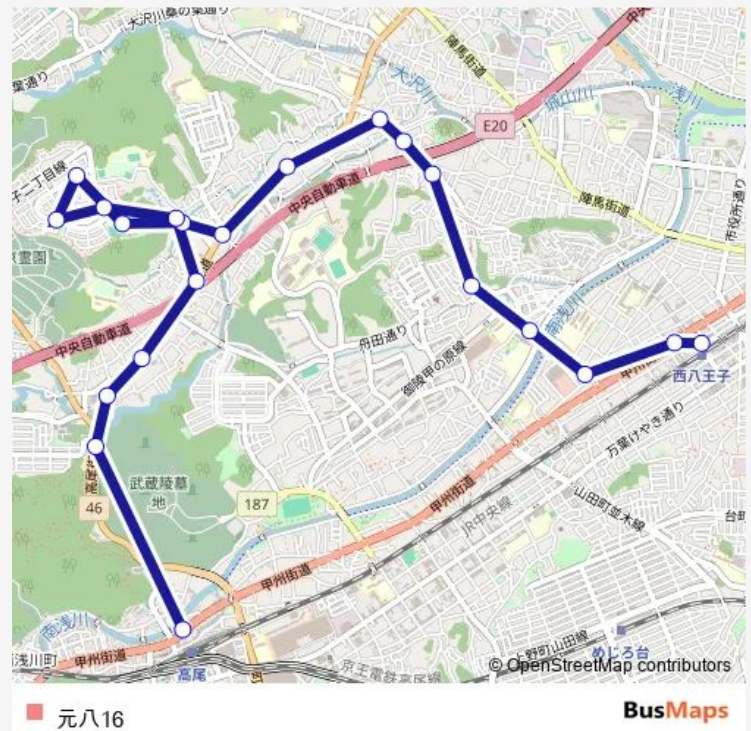

Saturday 06:05-21:00

Sunday 06:05-21:00

Route info

Direction: 西八王子駅（北口）

Stops: 21

Trip Duration: 0 hour 36 min

Direction

高尾駅北口 — 西八王子駅 (北口)

22 stops

[Open route schedule](#)

高尾駅北口

森林科学園

霞ヶ丘住宅

城山大橋

鍛冶屋敷

元八2丁目