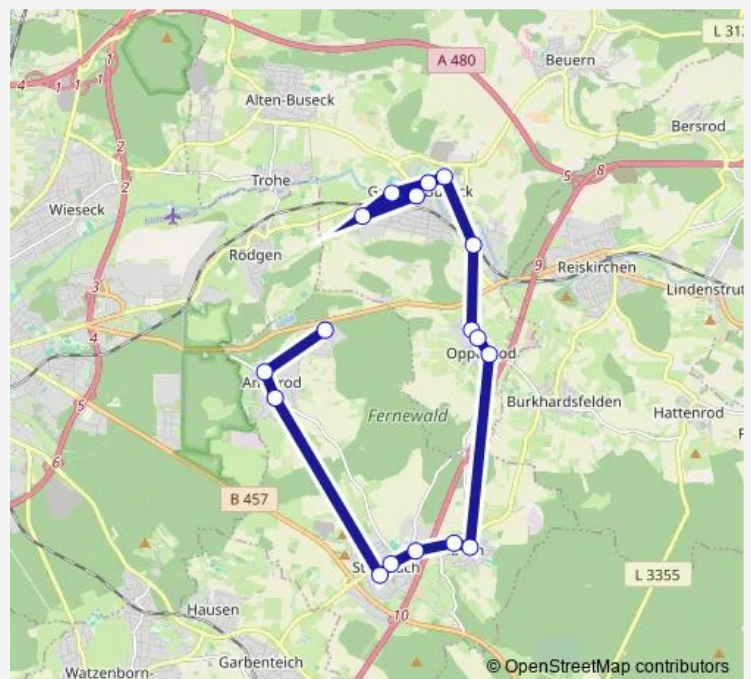

Bus GI-27

[Go to website](#)

Direction

Buseck-Großen-Buseck Gesamtschule — Fernwald-Annerod Gießener Straße

6 stops

[Open route schedule](#)

Buseck-Großen-Buseck Gesamtschule

Buseck-Großen-Buseck Bismarckstraße

Buseck-Großen-Buseck Kulturzentrum

Fernwald-Annerod Gewerbegebiet

Fernwald-Annerod Schmiede

Fernwald-Annerod Gießener Straße

Route schedule

Buseck-Großen-Buseck Gesamtschule — Fernwald-Annerod Gießener Straße

Monday 13:40

Tuesday 13:40

Wednesday 13:40

Thursday 13:40

Friday 10:50-13:40

Saturday —

Sunday —

Route info

Direction: Buseck-Großen-Buseck Gesamtschule

Stops: 6

Trip Duration: 0 hour 16 min

GI-27

Direction

Fernwald-Annerod Gewerbegebiet —
Buseck-Großen-Buseck Gesamtschule

13 stops

[Open route schedule](#)