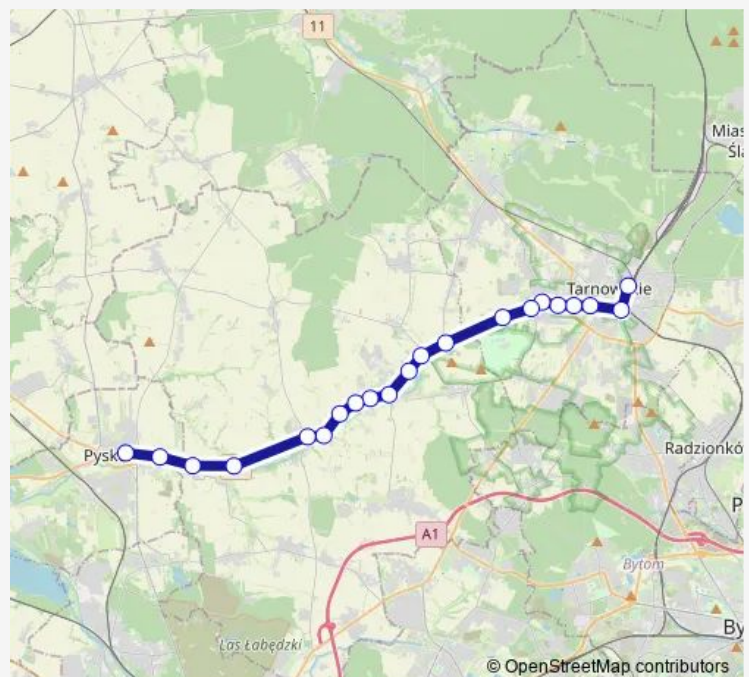

### Route schedule

Pyskowice Plac Wyszyńskiego — Tarnowskie Góry Dworzec

Monday 06:45-22:50

Tuesday 06:45-22:50

Wednesday 06:45-22:50

Thursday 06:45-22:50

Friday 06:45-22:50

Saturday 20:50-22:50

### Route info

Direction: Pyskowice Plac Wyszyńskiego

Stops: 23

Trip Duration: 0 hour 45 min

M107

BusMaps

Tarnowskie Góry Bytomska

Tarnowskie Góry Dworzec