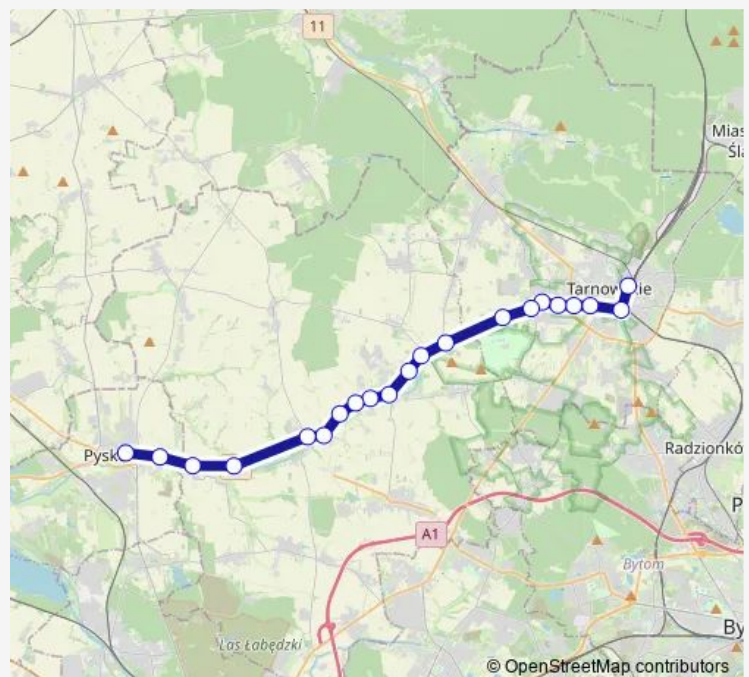

Stare Tarnowice Pomorska

Tarnowskie Góry Krótka

Tarnowskie Góry Wyszyńskiego

Route schedule

Pyskowice Plac Wyszyńskiego — Tarnowskie Góry Dworzec

Monday 06:45-22:50

Tuesday 06:45-22:50

Wednesday 06:45-22:50

Thursday 06:45-22:50

Friday 06:45-22:50

Saturday 20:50-22:50

Sunday 20:50-22:50

Route info

Direction: Pyskowice Plac Wyszyńskiego

Stops: 23

Trip Duration: 0 hour 45 min

M107

BusMaps

Tarnowskie Góry Bytomska

Tarnowskie Góry Dworzec

Direction

Tarnowskie Góry Dworzec — Pyskowice Plac
Wyszyńskiego

23 stops

[Open route schedule](#)