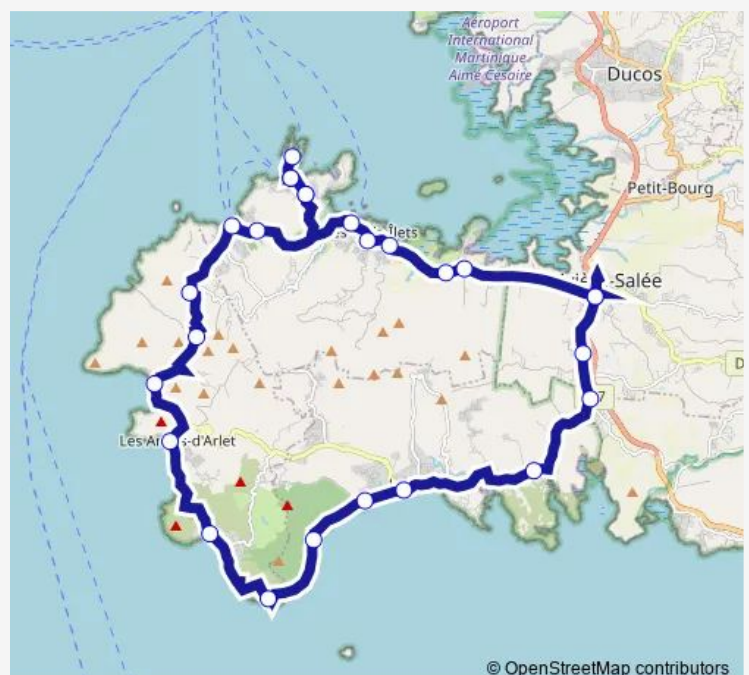

Le Diamant - Eglise

Le Diamant - Dizac

Le Diamant - Anse Cafard

Le Diamant - Pointe Diamant (Rocher)

Les Anses d'Arlet - Petite Anse

Les Anses d'Arlet - Place de l'Eglise

Les Anses d'Arlet - Grande Anse / Ti Sable

Les Trois Ilets - Rd Pt Pointe du Bout

Les Trois Ilets - Rd Pt de l'Anse Mitan

Les Trois Ilets - Wallon

Les Trois Ilets - Rés. Croisée (Av. de l'Impératrice)

### Route schedule

Rivière Salée - Cfa — Rivière Salée - Cfa

Monday 06:15-16:25

Tuesday 06:15-16:25

Wednesday 06:15-16:25

Thursday 06:15-16:25

Friday 06:15-16:25

Saturday 06:15-16:25

### Route info

Direction: Rivière Salée - Cfa

Stops: 26

Trip Duration: 1 hour 35 min

Les Trois Ilets - Rd Pt Citron

Les Trois Ilets - Rd Pt Vatable

Les Trois Ilets - Village de la Poterie

Les Trois Ilets - Mangofil