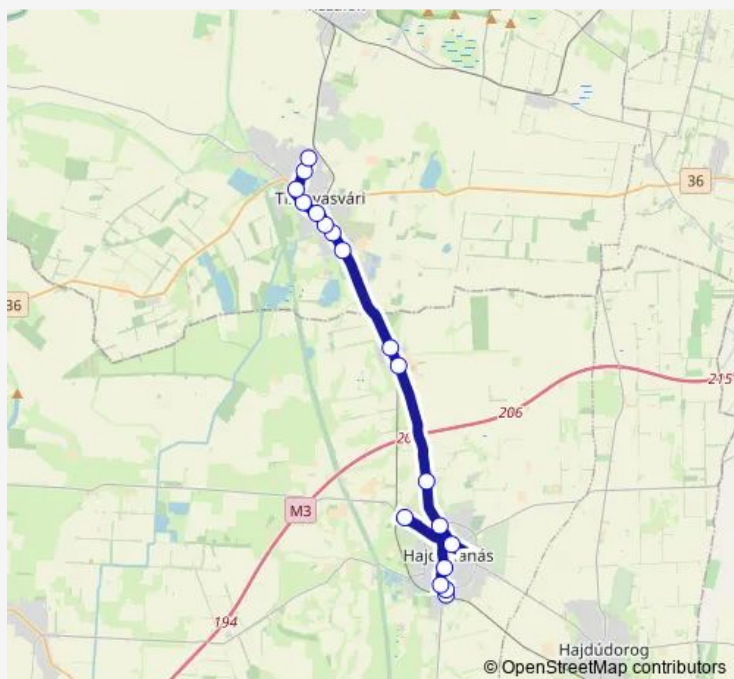

**Direction**

Hajdúnánás, vasútállomás — Tiszavasvári, Egyházerdő

18 stops

[Open route schedule](#)

Hajdúnánás, vasútállomás

Hajdúnánás, Bocskai utca

Hajdúnánás, Jókai utca

Hajdúnánás, gimnázium

Tiszavasvári, Kabay János utca

Tiszavasvári, iskola

Tiszavasvári, posta

Tiszavasvári, Városháza tér

Tiszavasvári, Árpád utca

Tiszavasvári, Egyházerdő

**Route schedule**

Hajdúnánás, vasútállomás — Tiszavasvári, Egyházerdő

Monday	05:40-16:00
Tuesday	05:40-16:00
Wednesday	05:40-16:00
Thursday	05:40-16:00
Friday	05:40-16:00
Saturday	10:00
Sunday	—

**Route info**

Direction: Hajdúnánás, vasútállomás

Stops: 18

Trip Duration: 0 hour 35 min

## Direction

Tiszavasvári, Egyházerdő — Hajdúnánás, vasútállomás

18 stops

[Open route schedule](#)

Tiszavasvári, Egyházerdő

Tiszavasvári, Árpád utca

Tiszavasvári, Városháza tér

Tiszavasvári, posta