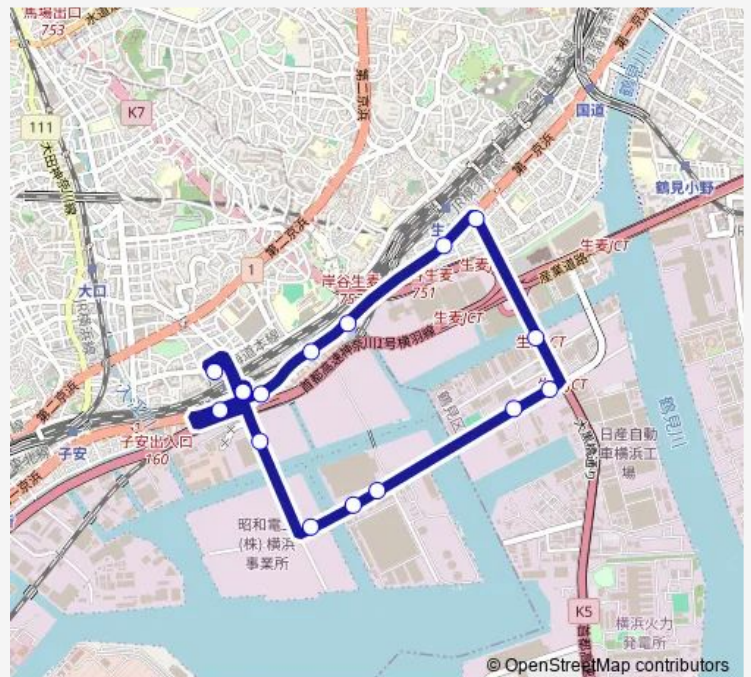

新子安

末広橋

新子安駅西口

新子安駅前

Route schedule

新子安駅前 — 新子安駅前

Monday 06:05-09:18

Tuesday 06:05-09:18

Wednesday 06:05-09:18

Thursday 06:05-09:18

Friday 06:05-09:18

Saturday 06:05-08:40

Sunday 06:05-08:40

Route info

Direction: 新子安駅前

Stops: 16

Trip Duration: 0 hour 26 min

Direction

新子安駅前 — 新子安駅前

15 stops

[Open route schedule](#)

新子安駅前

遍照院前

滝坂