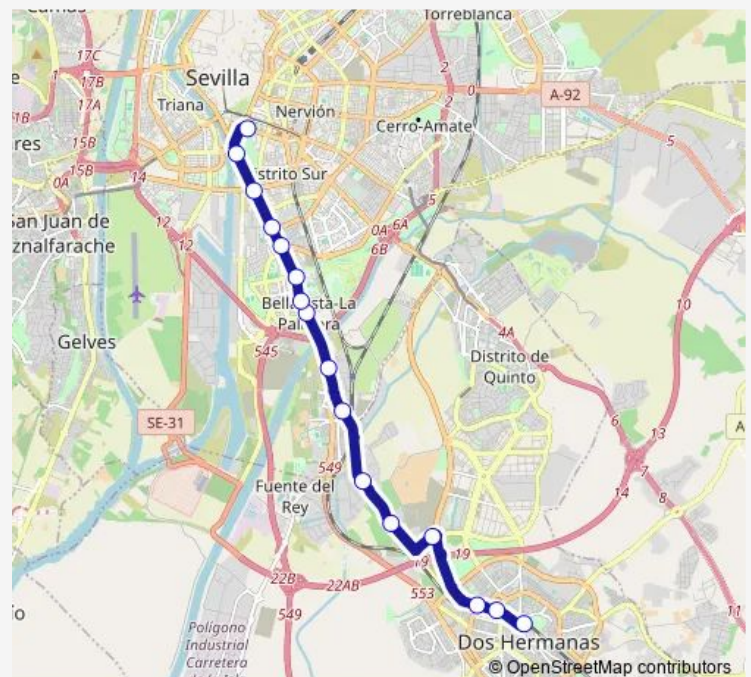

### Direction

Av De Portugal Bar Citroen — Plaza Del Arenal Renfe

28 stops

[Open route schedule](#)

Av De Portugal Bar Citroen

Av De La Borbolla

M Siurot

Hospital Virgen Del Rocio Marques Luca De Tena

### Route schedule

Av De Portugal Bar Citroen — Plaza Del Arenal Renfe

Monday 07:30-23:00

Tuesday 07:30-23:00

Wednesday 07:30-23:00

Thursday 07:30-23:00

Friday 07:30-23:00

Saturday 00:30-21:15

### Route info

Direction: Av De Portugal Bar Citroen

Stops: 28

Trip Duration: 0 hour 48 min

1310 — M-131 Dos Hermanas - Sevilla (Directo)

Av Juan Pablo Ii Primera Parada

Av Juan Pablo Ii Segunda Parada

Av Juan Pablo Ii Tercera Parada

## Route schedule

Plaza Del Arenal Renfe — Av De Portugal Bar Citroen

Monday 07:00-22:00

Tuesday 07:00-22:00

Wednesday 07:00-22:00

Thursday 07:00-22:00

Friday 07:00-22:00

Saturday 00:00-20:30