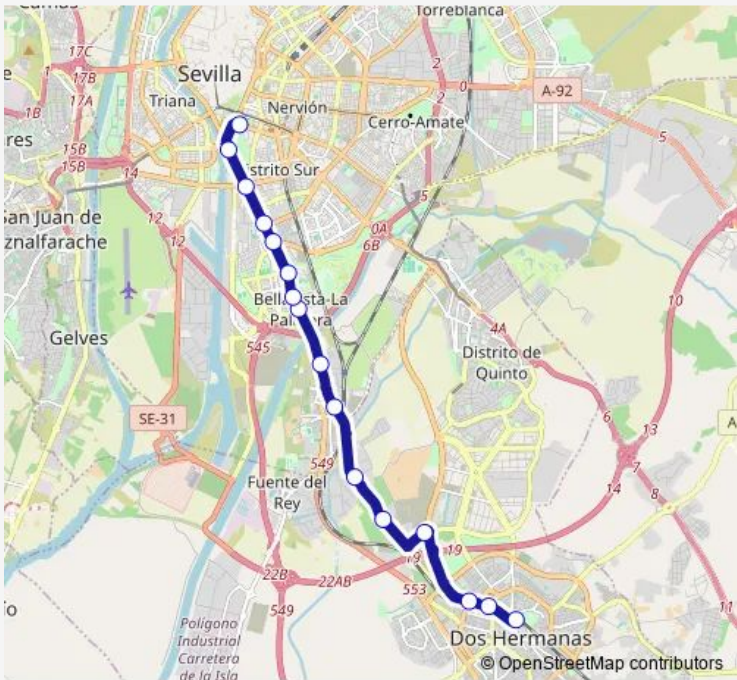

Bus 1310 M-131 Dos Hermanas - Sevilla (Directo)

[Go to website](#)

Direction
 Av De Portugal Bar Citroen — Plaza Del Arenal Renfe
 28 stops
[Open route schedule](#)

- Av De Portugal Bar Citroen
- Av De La Borbolla
- M Siurot
- Hospital Virgen Del Rocio Marques Luca De Tena
- Est Benito Villamarin
- Los Bermejales (V)
- Grupo Planeta
- Av De Jerez Fremap
- Opel Av De Jerez
- Ambulatorio De Bellavista (Frente)
- Venta La Cuesta (V)
- Trafico (V)
- Asas-Universidad Loyola (Frente)
- Club De Campo (V)
- C Garcilaso De La Vega
- Lateral De Interoliva
- Av De Espana Frente Mercadona
- Av De Espana Aldi
- Av De Espana Kia
- C 28 De Febrero (V)
- C Joselito El Gallo

Route schedule
 Av De Portugal Bar Citroen — Plaza Del Arenal Renfe

Monday	07:30-23:00
Tuesday	07:30-23:00
Wednesday	07:30-23:00
Thursday	07:30-23:00
Friday	07:30-23:00
Saturday	00:30-21:15
Sunday	00:30-21:15

Route info
 Direction: Av De Portugal Bar Citroen
 Stops: 28
 Trip Duration: 0 hour 48 min

1310 — M-131 Dos Hermanas - Sevilla (Directo) **BusMaps**

Av Juan Pablo Ii Primera Parada

Av Juan Pablo Ii Segunda Parada

Av De Portugal Bar Citroen

Route schedule

Plaza Del Arenal Renfe — Av De Portugal Bar Citroen

Monday 07:00-22:00

Tuesday 07:00-22:00

Wednesday 07:00-22:00

Thursday 07:00-22:00

Friday 07:00-22:00