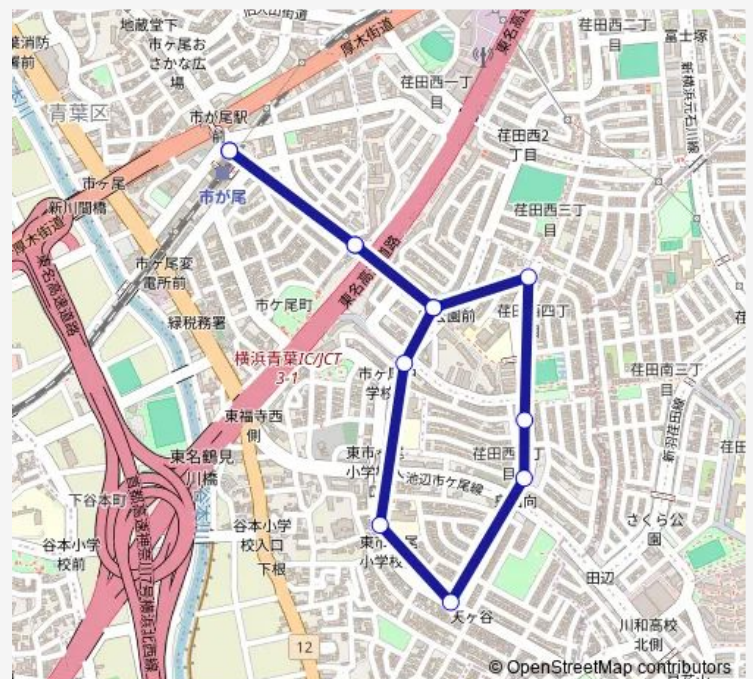

Direction

市が尾駅 — 市が尾駅

12 stops

[Open route schedule](#)

市が尾駅

鶴蒔橋

泉公園

市が尾中学校

東市が尾小学校

天ヶ谷

泉田向

荏田西五丁目

荏田西四丁目

泉公園

鶴蒔橋

市が尾駅

Route schedule

市が尾駅 — 市が尾駅

Monday 06:25-11:44

Tuesday 06:25-11:42

Wednesday 06:25-11:44

Thursday 06:25-11:44

Friday 06:25-11:42

Saturday 06:25-11:44

Sunday 06:25-11:44

Route info

Direction: 市が尾駅

Stops: 12

Trip Duration: 0 hour 16 min

市 6 1 Bus time schedules and route maps are available in an offline PDF at busmaps.com. Use the busmaps.com website to see live bus times, train schedule or subway schedule, and step-by-step directions for all public transit in Machida