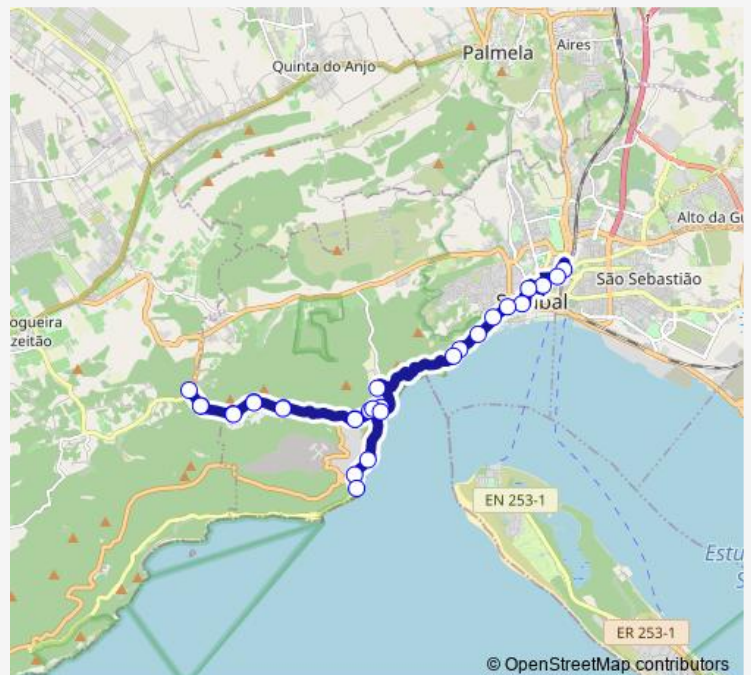

Rasca X

Comenda (Parque Merendas)

Albarquel (N10-4)

EN 379-1 (Toca PAI Lopes)

Route schedule

Outão (Hospital Ortopédico) — Interface de Transportes de Setúbal (Terminal) P4

Monday	07:45-16:20
Tuesday	07:45-16:20
Wednesday	07:45-16:20
Thursday	07:45-16:20
Friday	07:45-16:20
Saturday	16:20
Sunday	—

Route info

Direction: Outão (Hospital Ortopédico)

Stops: 29

Trip Duration: 0 hour 35 min

4415 — Outão (Hospital) - Setúbal (ITS) via vale da Rasca

EN 379-1 X Parque Urbano Albarquel

Setúbal (AV Luísa Todi 353)

Avenida Luísa Todi 281

Setúbal (AV Luísa Todi) LGO Jesus

Avenida 22 de Dezembro 52

Avenida 5 de Outubro 31

Avenida Manuel Maria Portela Frente 77

Interface de Transportes de Setúbal (Terminal) P4

Direction

Interface de Transportes de Setúbal (Terminal) P4 — Outão (Hospital Ortopédico)

29 stops

[Open route schedule](#)

Interface de Transportes de Setúbal (Terminal) P4

Rua Almeida Garrett Frente 9

Avenida Alexandre Herculano (Escola) P1

Avenida 22 de Dezembro Frente 74

Avenida Luísa Todi (Largo do Carmo)