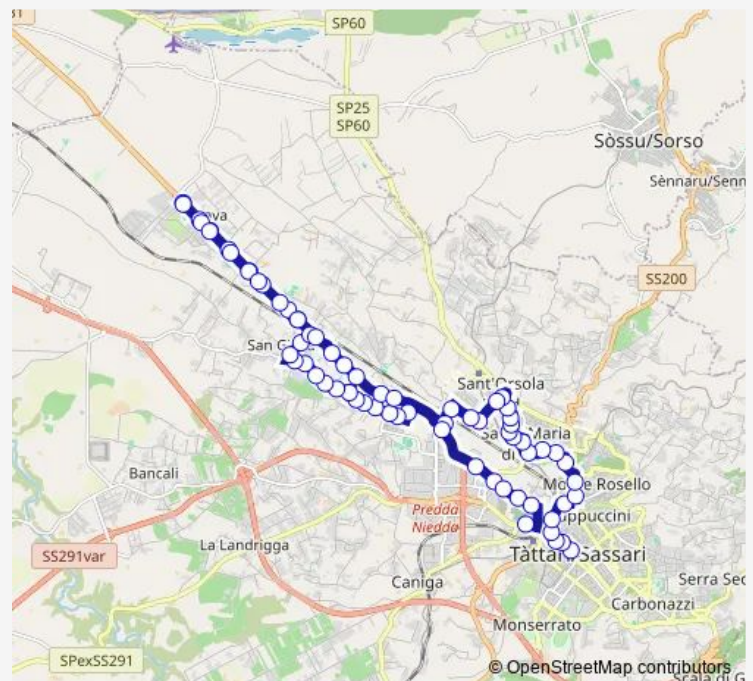

C.So Margherita Di Savoia 97

Corso Vico 9

Corso Vico 37

Via Bogino 50

Corso Pascoli 9/C

Corso Pascoli 71

Via Bellini 16

Via Solari 2, Polo Scolastico

Via Solari, Pime

Via Cilea 8

Via Cilea Fronte 9

Via Leoncavallo Fronte 15

Via Donizetti, Polo Scolastico

Via Coghinas 2

Via Coghinas 8

Via Ortobene 8

Via Sette Fratelli 11

Via Sette Fratelli 1° Traversa

Via Lobina 8

Route schedule

Via Tavolara — Via Predda Niedda Cimitero

Monday	14:24
Tuesday	14:24
Wednesday	14:24
Thursday	14:24
Friday	14:24
Saturday	14:24
Sunday	—

Route info

Direction: Via Tavolara

Stops: 68

Trip Duration: 1 hour 5 min

■ S09 — Scolastico 9

Via Cesaraccio 16

Viale Sant'Orsola Fronte 68

Viale Sant'Orsola 1