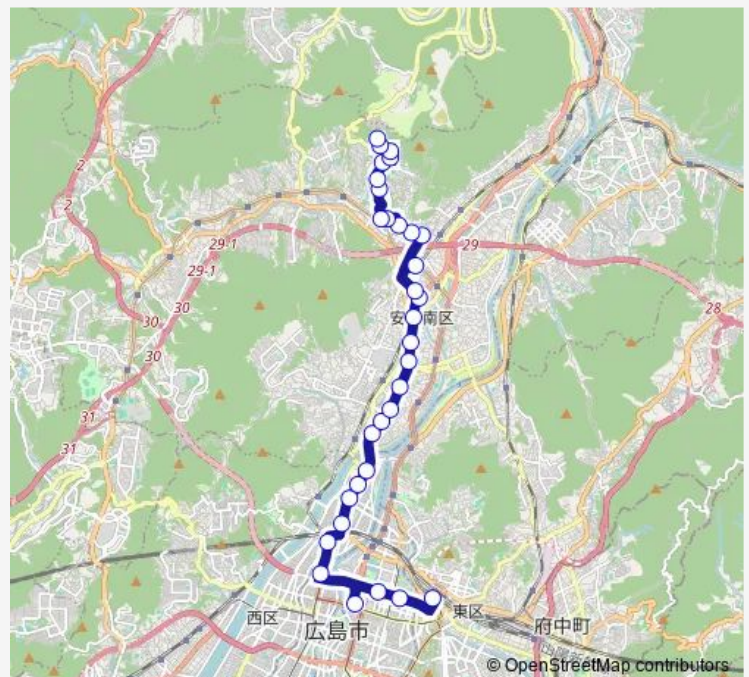

Thursday 07:13-07:40

Friday 07:13-07:40

Saturday 07:28-07:43

Sunday 07:28-07:43

Route info

Direction: 広島バスセンター

Stops: 33

Trip Duration: 0 hour 40 min

■ 70-1 — 毘沙門台線

ネクスコ西日本前

スイミング前

安佐中学校前

毘沙門台下

毘沙門台中

毘沙門台上

安古市高校前

Friday 08:14-21:50

Saturday 08:19-21:53

Sunday 08:39-21:40

Route info

Direction: 広島駅

Stops: 32

Trip Duration: 0 hour 57 min

毘沙門台上