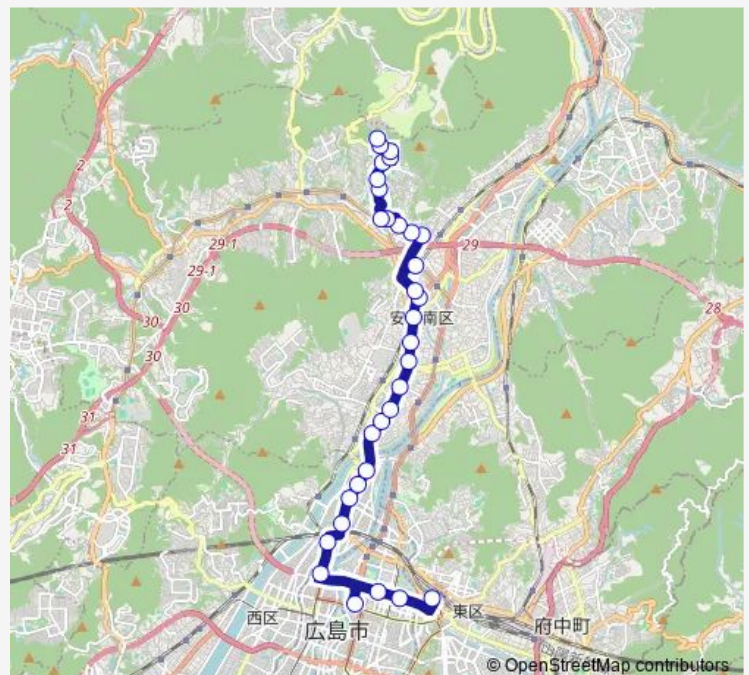

Thursday 07:13-07:40

Friday 07:13-07:40

Saturday 07:28-07:43

Sunday 07:28-07:43

Route info

Direction: 広島バスセンター

Stops: 33

Trip Duration: 0 hour 40 min

■ 70-1 — 毘沙門台線

BusMaps

ネクスコ西日本前

スイミング前

安佐中学校前

毘沙門台下

毘沙門台中

毘沙門台上

Thursday 08:14-21:50

Friday 08:14-21:50

Saturday 08:19-21:53

Sunday 08:39-21:40

Route info

Direction: 広島駅

Stops: 32

Trip Duration: 0 hour 57 min