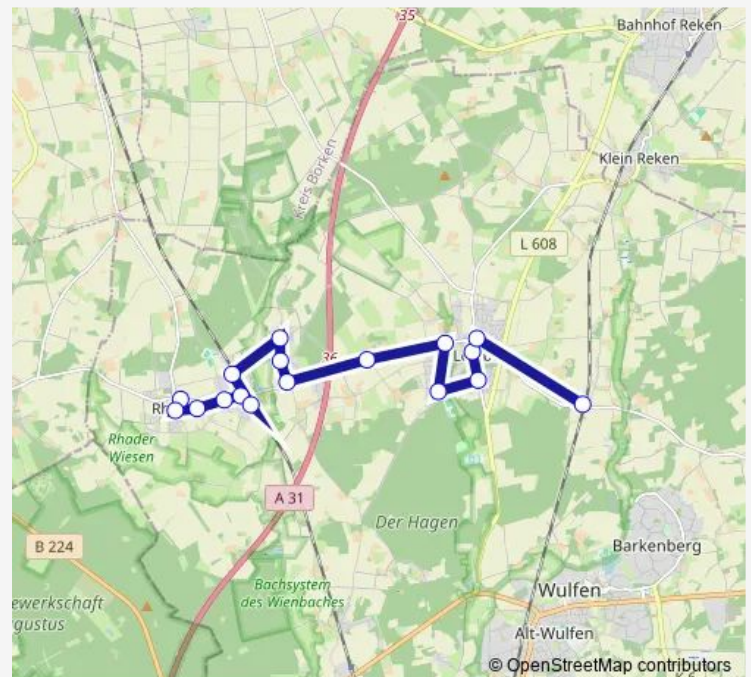

Dorsten Rhade Sportplatz

Dorsten Dillenweg

Dorsten Rhade Bf

Dorsten, Rhade Bf Vorplatz

DOR Bahnübergang/Schlehenweg

Dorsten Ruhrstraße

Dorsten Am Kalten Bach

Dorsten Rhade Am Stukenberg

Dorsten St. Michael

Dorsten Lembeck Am Sägewerk

Dorsten Lembeck Reithalle

Dorsten Lembeck Siedlung

Dorsten Lembeck Dorf

Dorsten Lembeck Busbf

Dorsten Lembeck Bf

Route schedule

Dorsten Urbanusschule — Dorsten Lembeck Bf

Monday 05:16-20:16

Tuesday 05:16-20:16

Wednesday 05:16-20:16

Thursday 05:16-20:16

Friday 05:16-20:16

Saturday 06:16-20:16

Sunday 08:16-20:16

Route info

Direction: Dorsten Urbanusschule

Stops: 17

Trip Duration: 0 hour 19 min

■ TB205

BusMaps

Direction

Dorsten Lembeck Bf — Dorsten Urbanusschule