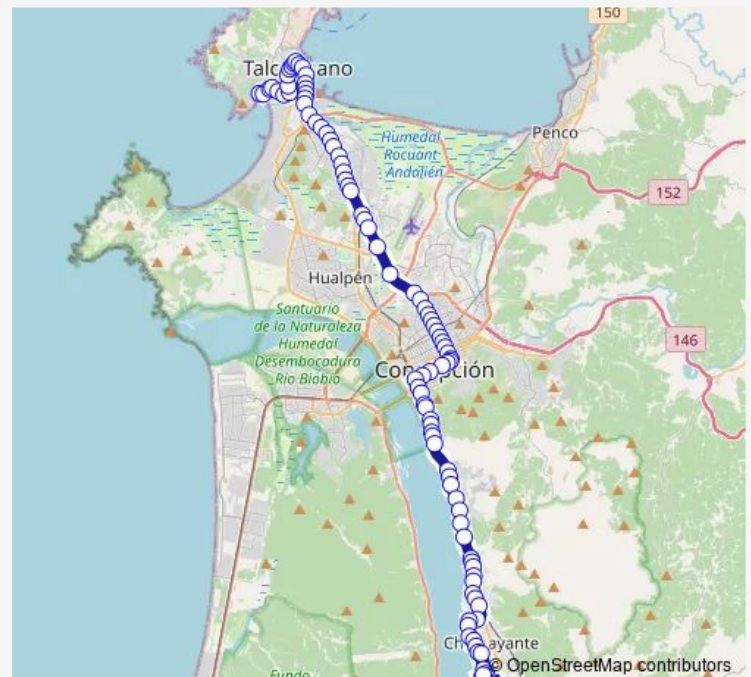

Bus 14T Los Altos

[Go to website](#)

Direction

Almirante Latorre - Pedro Montt — Los Altos

93 stops

[Open route schedule](#)

Almirante Latorre - Pedro Montt

Pedro Montt - La Marina / Sur

Thursday 06:00-23:30

Friday 06:00-23:30

Saturday 06:00-23:50

Sunday 06:00-23:50

Route info

Direction: Almirante Latorre - Pedro Montt

Stops: 93

Trip Duration: 1 hour 8 min

Colon - Simon Bolivar

Colon - Juan Guillermo Sosa / Poniente

Colon - Los Condores

Colon - Petunias / Poniente

Colon - La Camelia / Poniente

Autopista Talcahuna Concep. - Rio Lenga

Autopista Talcahuna Concep. - Rio Petorca

Autopista Talcahuano Concep. - Benavente

Inacap / Poniente

Mall Plaza Trebol / Poniente

Paicaví - Gral Bonilla

Paicaví - Calle Nueva

Paicaví - Ongolmo

Paicaví - Manuel Gutierrez

Paicaví - Paredes