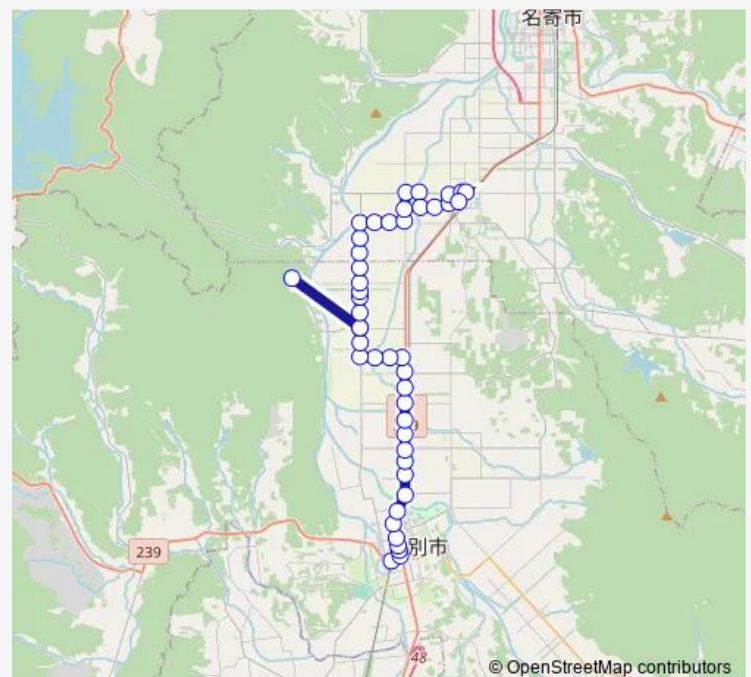

Saturday 09:40-14:00

Sunday 09:40-14:00

Route info

Direction: 士別駅前

Stops: 45

Trip Duration: 0 hour 54 min

■ 中多寄線

3 4 線

日向温泉

3 4 線

3 3 線

3 2 線

中多寄

3 1 線

3 0 線

2 9 線