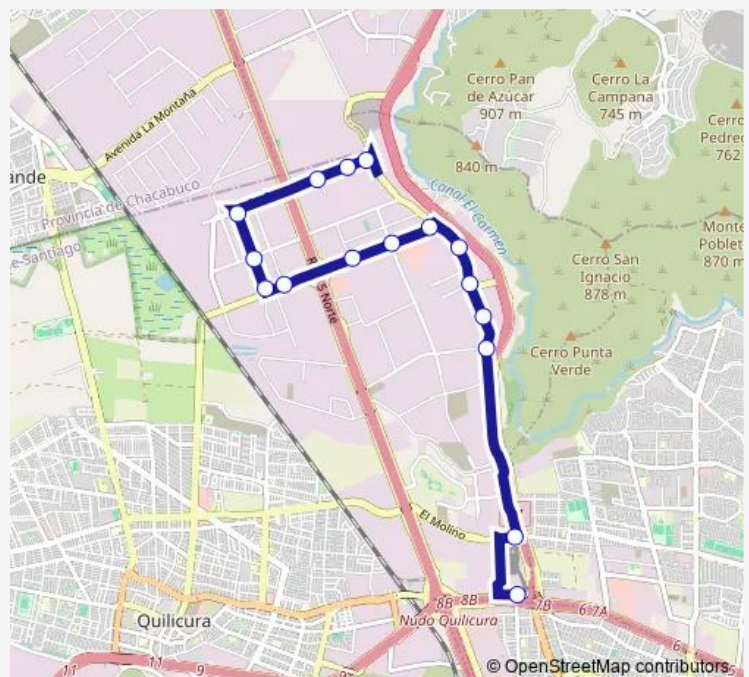

Bus B33 (M) Los Libertadores - Buenaventura

[Go to website](#)

Direction

Pb242-Parada 6 / (M) Los Libertadores —
PB1009-Cañaveral / Esq. Caupolicán

15 stops

[Open route schedule](#)

- Pb242-Parada 6 / (M) Los Libertadores
- Pb1195-Caupolicán / Esq. Lautaro
- Pb1196-Caupolicán / Esq. Altura Del 9200
- Pb1197-Caupolicán / Esq. Altura Del 8600
- Pb1852-Caupolicán / Esq. San Ignacio
- Pb1012-Parada / San Ignacio Altura Del 100
- Pb1013-San Ignacio / Esq. Galvarino
- Pb1014-San Ignacio / Esq. Lincoyán
- Pb1198-San Ignacio / Esq. Cerro Sta. Lucía
- Pb1199-Cerro Portezuelo / Esq. El Juncal
- Pb1200-Cerro Portezuelo / Esq. El Juncal
- Pb1201-Cerro Portezuelo / Esq. Cañaveral
- PB1007-Cañaveral / Esq. Lincoyán
- PB1008-Cañaveral / Esq. Acceso Oxiquim
- PB1009-Cañaveral / Esq. Caupolicán

Route schedule

Pb242-Parada 6 / (M) Los Libertadores —
PB1009-Cañaveral / Esq. Caupolicán

Monday	00:00
Tuesday	00:00
Wednesday	00:00
Thursday	00:00
Friday	00:00
Saturday	—
Sunday	—

Route info

Direction: Pb242-Parada 6 / (M) Los Libertadores

Stops: 15

Trip Duration: 0 hour 29 min

■ B33 — (M) Los Libertadores - Buenaventura

Direction

PB1987-Parada 9 / Andén (M) Los Libertadores —
PB1009-Cañaveral / Esq. Caupolicán

16 stops

[Open route schedule](#)