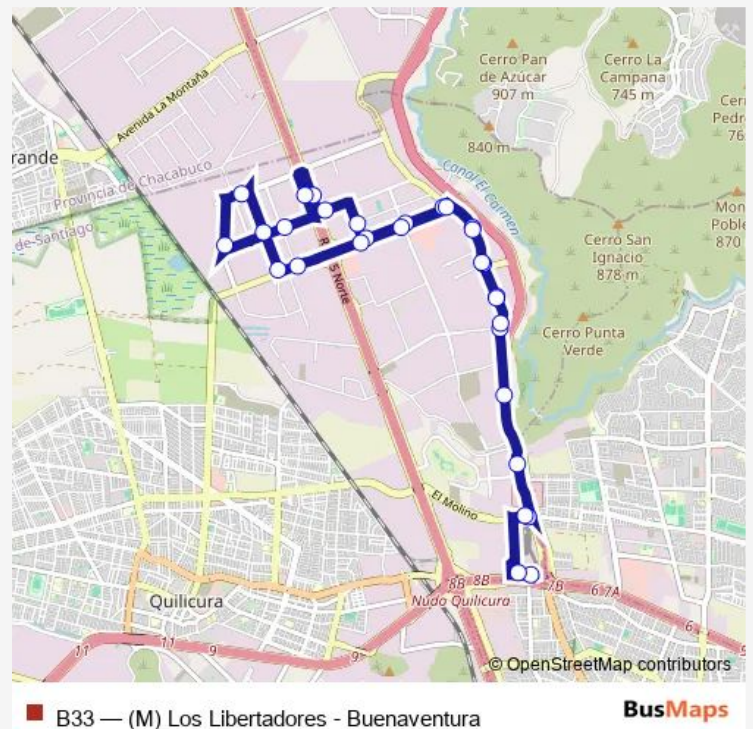

Bus B33 (M) Los Libertadores - Buenaventura

[Go to website](#)

Direction

Pb242-Parada 6 / (M) Los Libertadores — Pb1893-Parada 8 / (M) Los Libertadores

28 stops

[Open route schedule](#)

- Pb242-Parada 6 / (M) Los Libertadores
- Pb1195-Caupolicán / esq. Lautaro
- Pb1196-Caupolicán / esq. Altura del 9200
- Pb1197-Caupolicán / esq. Altura del 8600
- Pb1852-Caupolicán / esq. San Ignacio
- Pb1012-Parada / San Ignacio Altura del 100
- Pb1013-San Ignacio / esq. Galvarino
- Pb1014-San Ignacio / esq. Lincoyán
- PB1689-Lincoyán / esq. Totoralillo
- PB1858-El Juncal / esq. Edo. Frei Montalva
- PB2008-Av. Edo. Frei Montalva / esq. Cañaveral
- PB2007-Av. Edo. Frei Montalva / esq. El Juncal
- PB2068-El Juncal / esq. Cerro Sta. Lucía
- PB2067-Cerro Los Cóndores / esq. Cañaveral
- Pb1212-Cañaveral / esq. Cerro Portezuelo
- Pb1213-Cerro Portezuelo / esq. El Juncal
- Pb1214-Cerro Portezuelo / esq. San Ignacio
- Pb1215-San Ignacio / esq. Cerro Santa Lucia
- Pb1004-San Ignacio / esq. Lincoyán
- Pb1005-San Ignacio / esq. Galvarino
- Pb1006-San Ignacio / esq. Caupolicán

Route schedule

Pb242-Parada 6 / (M) Los Libertadores — Pb1893-Parada 8 / (M) Los Libertadores

Monday	00:00
Tuesday	00:00
Wednesday	00:00
Thursday	00:00
Friday	00:00
Saturday	—
Sunday	—

Route info

Direction: Pb242-Parada 6 / (M) Los Libertadores

Stops: 28

Trip Duration: 0 hour 36 min

Pb1851-Caupolicán / esq. Altura del 9550

Pb1216-Caupolicán / esq. Altura del 8600

Pb1217-Caupolicán / esq. Altura del 9200

Pb1218-Caupolicán / esq. Lautaro

PB2011-Calet.Gral. San Martín / esq. Puente Verde

Wednesday 00:00

Thursday 00:00

Friday 00:00

Saturday 00:00

Sunday 00:00

Route info

Direction: PB1987-Parada 9 / Andén (M) Los Libertadores

Stops: 30