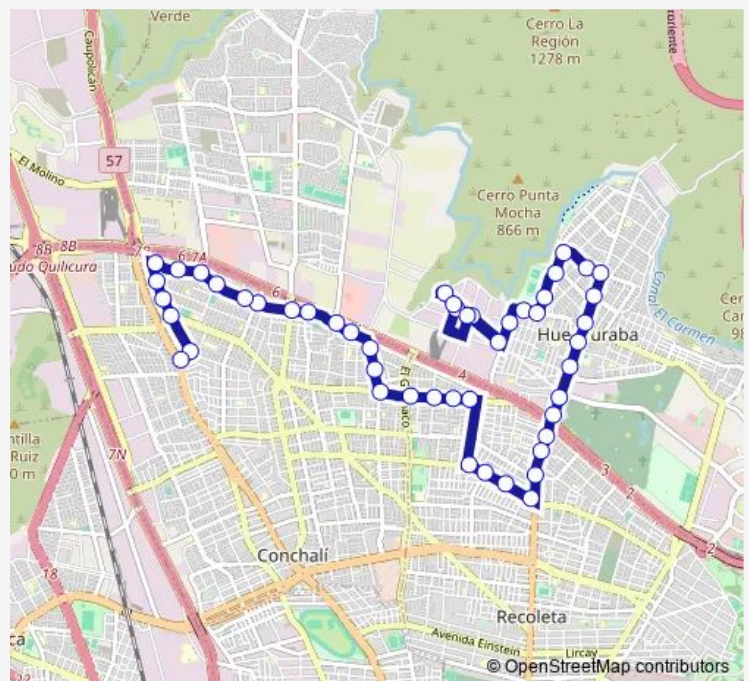

**Bus B19 Juanita Aguirre - El Rosal**

[Go to website](#)

**Direction**  
 Pb783-Avenida Las Torres / Esq. El Rosal — Pb1386-La Coruña / Esq. Av. Independencia

49 stops

[Open route schedule](#)

- Pb783-Avenida Las Torres / Esq. El Rosal
- Pb1656-El Conq. Del Monte / Esq. Avenida Las Torres
- Pb736-Avenida Las Torres / Esq. Cam. Punta Mocha
- Pb737-Avenida Las Torres / Esq. El Conquistador
- Pb738-Avenida Las Torres / Esq. El Rosal
- Pb739-Avenida Las Torres / Esq. Juan Cristobal
- Pb740-Juan Cristóbal / Esq. C. Aguirre Luco
- Pb741-Guillermo Subiabre / Esq. Río Cachapoal
- Pb742-Guillermo Subiabre / Esq. P. Aguirre Cerda
- Pb1364-Pedro Aguirre Cerda / Esq. Los Libertadores
- Pb1365-Pedro Aguirre Cerda / Esq. Avenida La Pincoya
- Pb1366-Pedro Aguirre Cerda / Esq. Del Pincoy
- Pb1367-Del Pincoy / Esq. Guayalolén
- Pb1368-Del Pincoy / Esq. Avenida Recoleta
- Pb295-Avenida Recoleta / Esq. Avenida La Pincoya
- Pb296-Parada / Consultorio Pincoya
- Pb297-Avenida Recoleta / Esq. C. Aguirre Luco
- Pb298-Avenida Recoleta / Esq. J. J. Aguirre Luco
- Pb299-Avenida Recoleta / Esq. Industrial
- Pb300-Avenida Recoleta / Esq. Av. A. Vespucio
- Pb1369-Avenida Recoleta / Esq. Oscar Castro

**Route schedule**

Pb783-Avenida Las Torres / Esq. El Rosal — Pb1386-La Coruña / Esq. Av. Independencia

Monday	00:00
Tuesday	00:00
Wednesday	00:00
Thursday	00:00
Friday	00:00
Saturday	00:00
Sunday	00:00

**Route info**

Direction: Pb783-Avenida Las Torres / Esq. El Rosal

Stops: 49

Trip Duration: 0 hour 35 min

■ B19 — Juanita Aguirre - El Rosal

Pb301-Avenida Recoleta / Esq. M. Luisa Bombal

Pb302-Avenida Recoleta / Esq. Alfredo Rosende