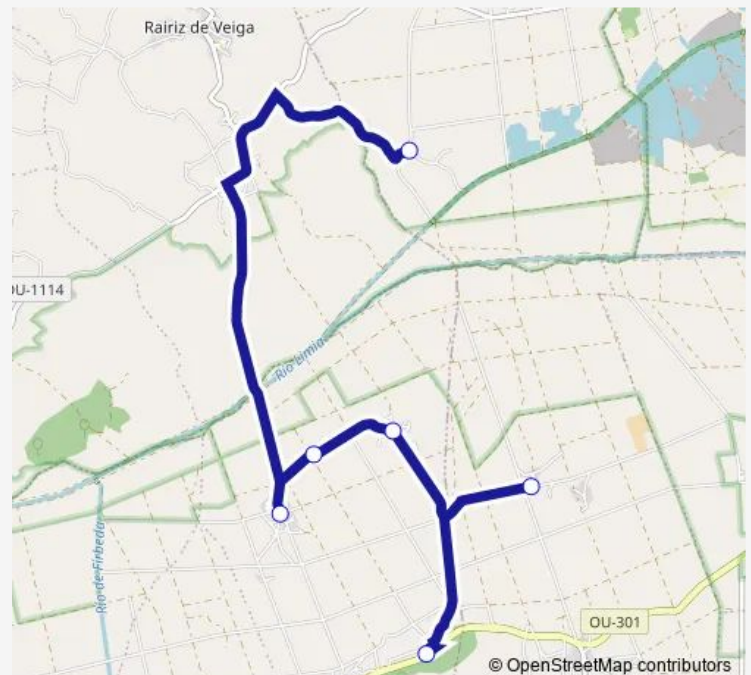

Bus XG611059 Casas da Veiga - Marquesiña - Penin

[Go to website](#)**Direction**

CASAS DA VEIGA - MARQUESI — PENIN

6 stops

[Open route schedule](#)

CASAS DA VEIGA - MARQUESI

Toxal (Cruce)

Eido DE Riveira

Filgueira (Centro DO Pobo

SAN Vitorio (Centro Pobo

PENIN

Route schedule

CASAS DA VEIGA - MARQUESI — PENIN

Monday	08:22
Tuesday	08:22
Wednesday	08:22
Thursday	08:22
Friday	08:22
Saturday	—
Sunday	—

Route info

Direction: CASAS DA VEIGA - MARQUESI

Stops: 6

Trip Duration: 0 hour 23 min

■ XG611059 — Casas da Veiga - Marquesiña - Penin

Direction

PENIN — CASAS DA VEIGA - MARQUESI

6 stops

[Open route schedule](#)

PENIN

SAN Vitorio (Centro Pobo)

Filgueira (Centro DO Pobo)

Eido DE Riveira

Toxal (Cruce)

CASAS DA VEIGA - MARQUESI

Route schedule

PENIN — CASAS DA VEIGA - MARQUESI