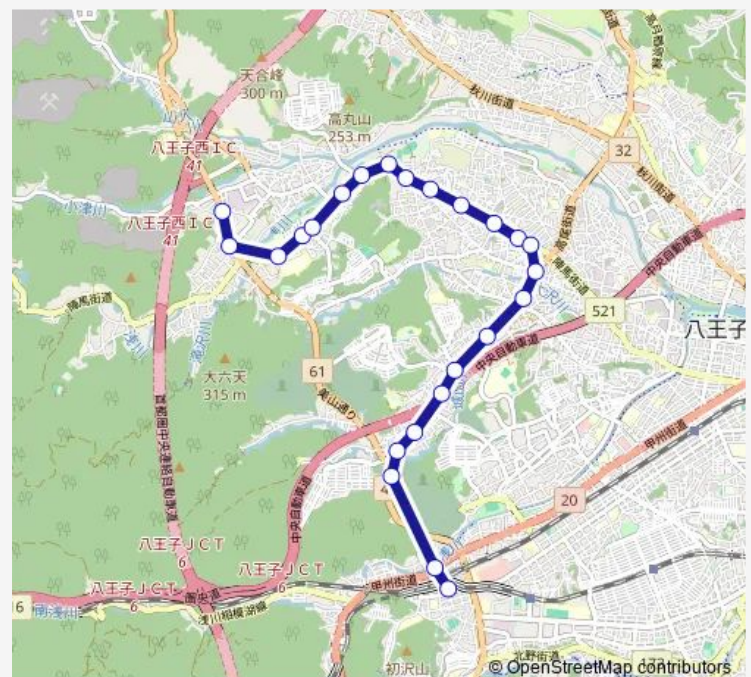

Saturday 21:10

Sunday 21:10

Route info

Direction: 高尾駅南口

Stops: 25

Trip Duration: 0 hour 27 min

元八02

BusMaps

小田野中央公園

上小田野

恩方上宿

恩方營業所

Direction

恩方営業所 — 高尾駅南口

24 stops

[Open route schedule](#)