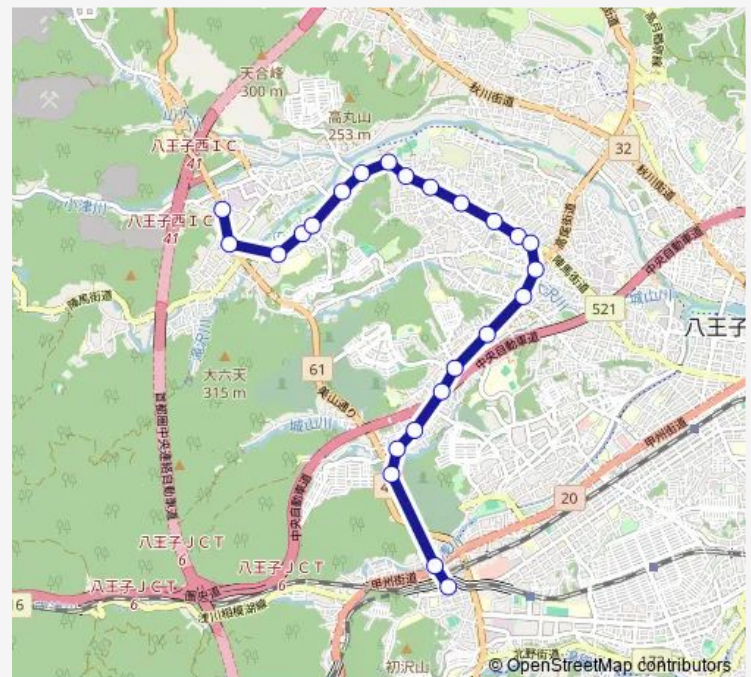

### Route schedule

高尾駅南口 — 恩方営業所

Monday 21:08-21:10

Tuesday 21:08

Wednesday 21:08-21:10

Thursday 21:08-21:10

Friday 21:08

Saturday 21:10

### Route info

Direction: 高尾駅南口

Stops: 25

Trip Duration: 0 hour 27 min

元八02

小田野中央公園

上小田野

恩方上宿