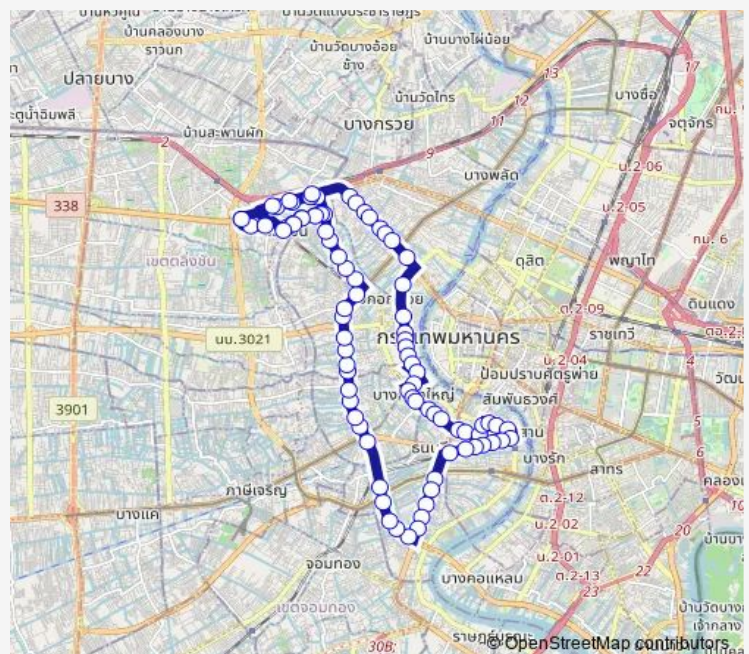

เสรีกอล์ฟ; Seri Golf

ก่อนถนนชัยพฤกษ์; Before Chaiyaphruek Road

ตรงข้ามสายใต้ปิ่นเกล้า; Opposite Southern Bus Terminal Pinklao

ตรงข้าม รพ.เจ้าพระยา; Opposite Chaophya Hospital

Route schedule

ปากทางเข้าถนนฉิมพลี (ฝั่ง สน.ตลิ่งชัน); Entrance Chimphli Road (Talingchan Police Station side) —
ปากทางเข้าถนนฉิมพลี (ฝั่ง สน.ตลิ่งชัน) -จุดสิ้นสุด; Entrance Chimphli Road (Talingchan Police Station Side)

Monday	00:01
Tuesday	00:01
Wednesday	00:01
Thursday	00:01
Friday	00:01
Saturday	00:01
Sunday	00:01

Route info

Direction: ปากทางเข้าถนนฉิมพลี (ฝั่ง สน.ตลิ่งชัน); Entrance Chimphli Road (Talingchan Police Station side)

Stops: 86

Trip Duration: 3 hour 0 min

ซอยบรมราชชนนี 4;soi borom rat chonnani 4

ลุมพินีพาร์ค ปิ่นเกล้า;Lumpini Park Pinklao

เมเจอร์ปิ่นเกล้า;Major (Pinklao)

ตรงข้ามโลตัสปิ่นเกล้า;Lotus (Pinklao) (Opposite)

ลุมพินีเพลส ปิ่นเกล้า;Lumpini Place Pinklao