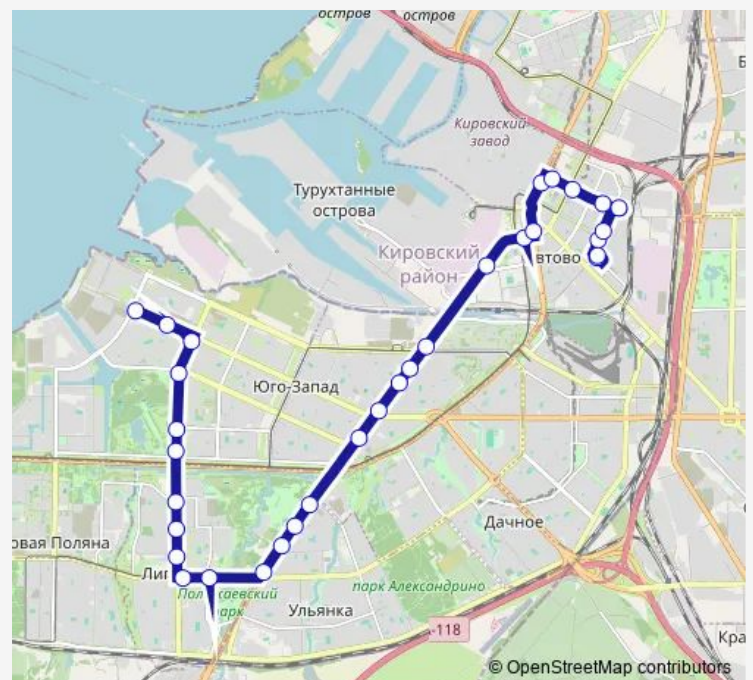

ст. Метро Кировский Завод

Комсомольская пл.

Кронштадтская ул.

Дорога На Турухтанные Острова

ул. Маршала Казакова

пр. Маршала Жукова, 30

пр. Маршала Жукова, 32

Ленинский пр.

ул. Маршала Захарова

Петергофское шоссе

ул. Солдата Корзуна

Route schedule

Конечная Станция ул. Васи Алексеева
(Посадки/Высадки Нет) — пр. Героев

Monday	06:14-23:38
Tuesday	06:14-23:38
Wednesday	06:14-23:38
Thursday	06:14-23:38
Friday	06:14-23:38
Saturday	06:33-22:48
Sunday	06:33-22:48

Route info

Direction: Конечная Станция ул. Васи Алексеева
(Посадки/Высадки Нет)

Stops: 35

Trip Duration: 0 hour 50 min

48 — ул. Васи Алексеева - пр. Героев

пр. Маршала Жукова, 60

ул. Бурцева

пр. Ветеранов

Sunday 05:38-23:20

Route info

Direction: пр. Героев

Stops: 32

Trip Duration: 0 hour 46 min

ул. Васи Алексеева

ул. Маршала Говорова

Автовская ул.