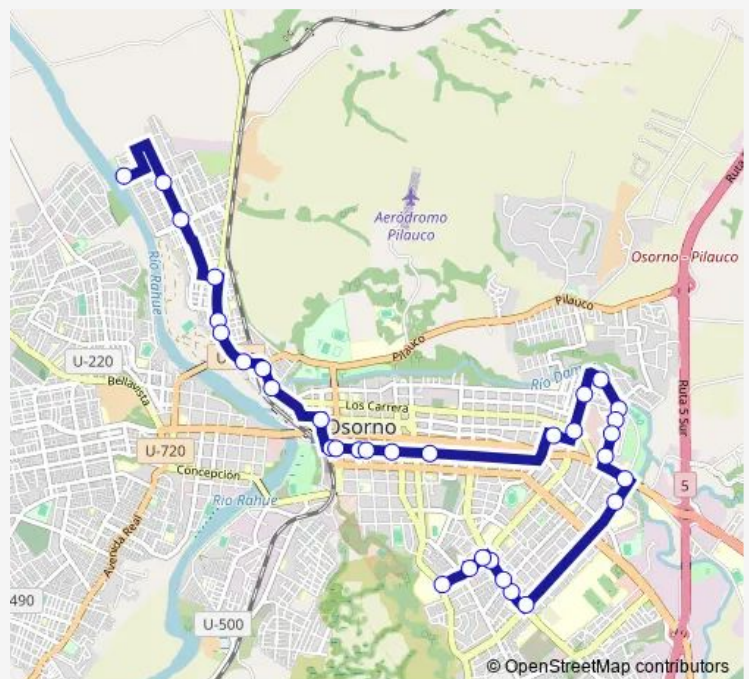

Monday 06:50

Tuesday 06:50

Wednesday 06:50

Thursday 06:50

Friday 06:50

Saturday 07:30

Sunday 08:30

Route info

Direction: Terminal De Buses Línea 26

Stops: 33

Trip Duration: 0 hour 26 min

L26-T — Población Parque Norte - Hospital

Dieciocho De Septiembre / Miguel De Unamuno

Dieciocho De Septiembre / Milton Vásquez

Dieciocho De Septiembre / Julio Buschman

Héroes De La Concepción / Potrerillos

Los Laureles / Los Cafelates

Terminal De Buses Línea 26

Route schedule

César Ercilla / Doctor Guillermo Buhler — Terminal De Buses Línea 26

Monday 07:16

Tuesday 07:16

Wednesday 07:16

Thursday 07:16

Friday 07:16

Saturday 07:56

Sunday 08:56

Route info

Direction: César Ercilla / Doctor Guillermo Buhler

Stops: 19

Trip Duration: 0 hour 26 min