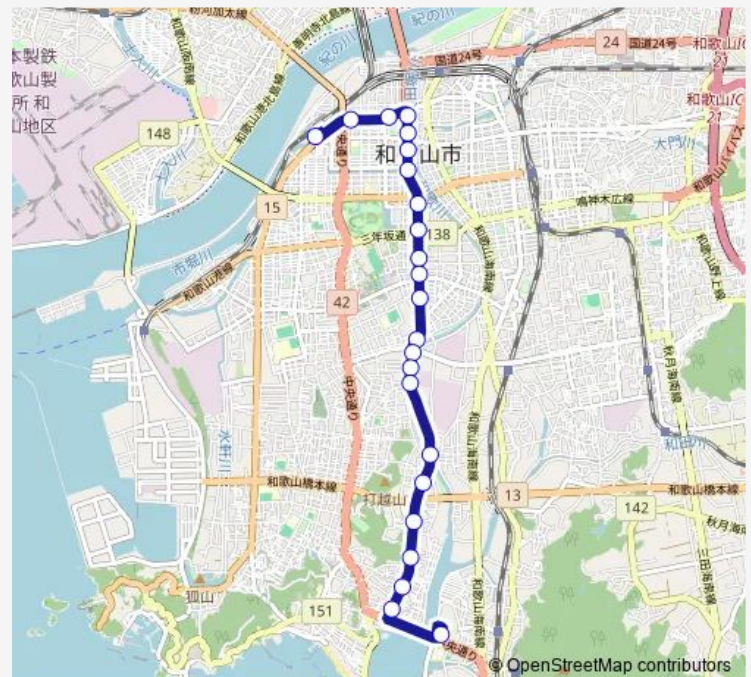

### Route schedule

医大病院 — 南海和歌山市駅

Monday 09:52-17:56

Tuesday 09:52-17:56

Wednesday 09:52-17:56

Thursday 09:52-17:56

Friday 09:52-17:56

Saturday 09:52-17:52

Sunday 09:52-17:52

### Route info

Direction: 医大病院

Stops: 23

Trip Duration: 0 hour 31 min

■ 塩屋線【53】

BusMaps

宇治

南海和歌山市駅

## Direction

南海和歌山市駅 — 医大病院

23 stops

[Open route schedule](#)

南海和歌山市駅

宇治

本町四丁目

北新橋