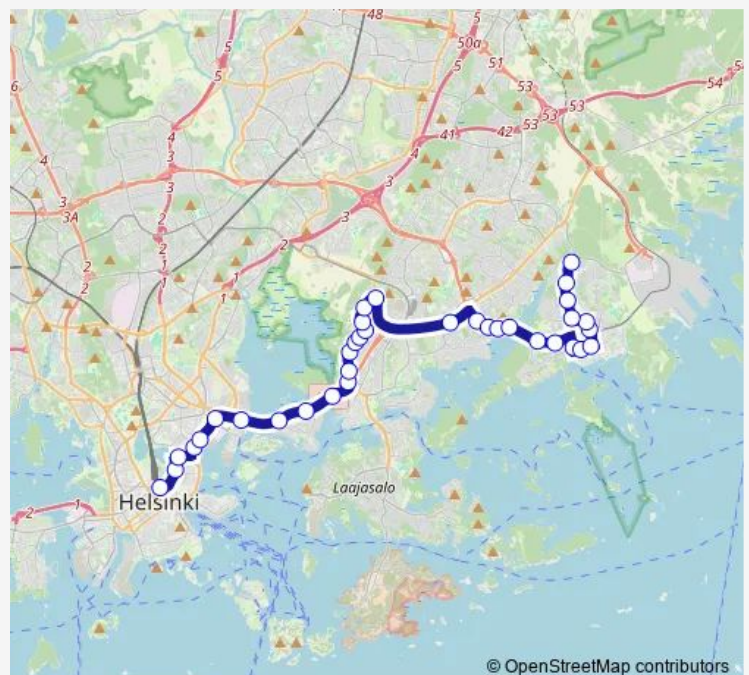

Route info

Direction: Mustalahdentie

Stops: 37

Trip Duration: 0 hour 39 min

© OpenStreetMap contributors

90N — Rautatientori-Länsi-Herttoniemi-Vuosaari (Kallvikintie)

BusMaps

Eränkävijäntori