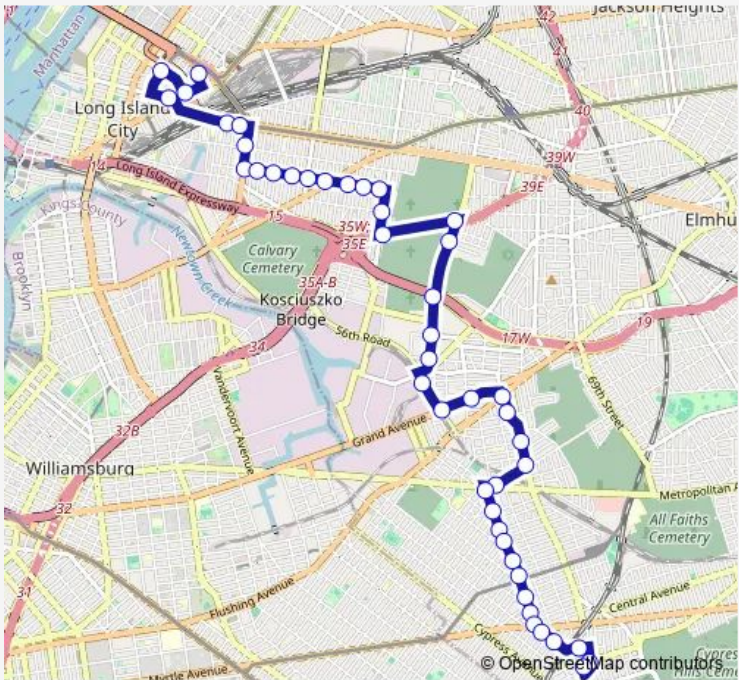

Bus Q39 Long Island City - Ridgewood

[Go to website](#)

Direction
 60 LN/ST Felix Av — 28 ST/Queens Plaza South
 47 stops
[Open route schedule](#)

- 60 LN/ST Felix Av
- 60 LN/75 Av
- Forest AV/Summerfield St
- Forest AV/Myrtle Av
- Forest AV/69 Av
- Forest AV/68 Rd
- Forest AV/67 Av
- Forest AV/Woodbine St
- Forest AV/Gates Av
- Forest AV/Grove St
- Forest AV/Bleecker St
- Forest AV/Metropolitan Av
- Eliot AV/60 PI
- Eliot AV/60 Ln
- Fresh Pond RD/60 Rd
- 61 ST/59 Av
- 61 ST/Flushing Av
- 61 ST/Grand Av
- Grand AV/58 Av
- Grand AV/59 St
- Rust ST/58 Rd

Route schedule
 60 LN/ST Felix Av — 28 ST/Queens Plaza South

Monday	01:00-24:00
Tuesday	01:00-24:00
Wednesday	01:00-24:00
Thursday	01:00-24:00
Friday	01:00-24:00
Saturday	01:00-24:00
Sunday	01:00-24:00

Route info
 Direction: 60 LN/ST Felix Av
 Stops: 47
 Trip Duration: 0 hour 37 min

Q39 — Long Island City - Ridgewood **BusMaps**

Rust ST/57 Dr

Maurice AV/Maspeth Av

58 ST/55 Dr

58 ST/Borden Av

58 ST/53 Av

Laurel Hill Blvd/58 St

Saturday 00:15-23:45

Sunday 00:15-23:45

Route info

Direction: 28 ST/Queens Plaza South

Stops: 45

Trip Duration: 0 hour 54 min

Grand AV/59 St

61 ST/Flushing Av