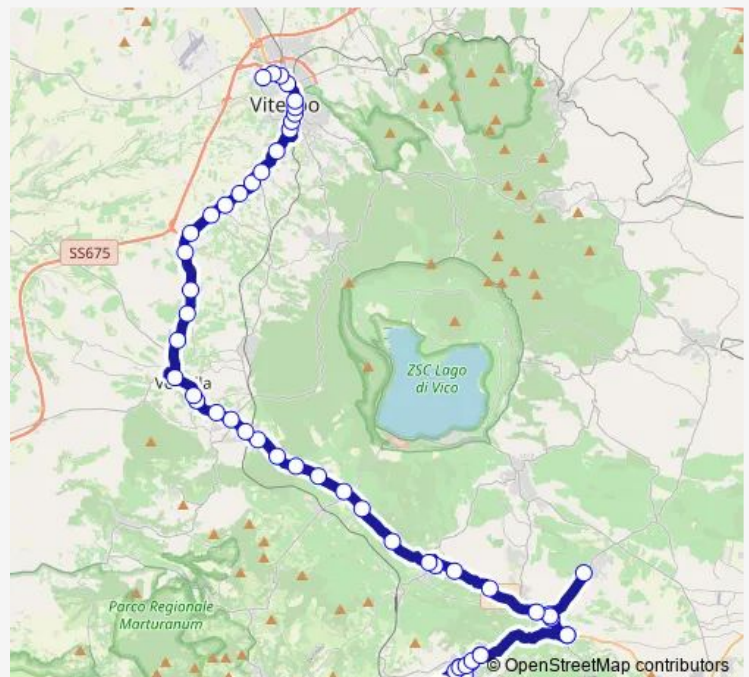

Bassano R. | Zona Industriale # f2600

Bassano R. | Via Da Vinci Via Cappuccini # f2601

Bassano R. | Via Da Vinci Via Buonarroti # f2602

Bassano R. | Cimitero # f2603

Bassano R. | Via Stazione Via 24 Maggio # f2604

Bassano R. | Via Stazione Via Mazzini # f2605

Bassano R. | Cimitero # f2606

Bassano R. | Via Da Vinci Via Buonarroti # f2618

Bassano R. | Via Da Vinci Via Cappuccini # f2619

Bassano R. | Zona Industriale # f2620

Capranica | Viale Nardini Via Cavalieri # f1522

Capranica | Viale Nardini Via De Gasperi # f1523

**Route schedule**

Fontevivola # 2700 — VITERBO | Riello # f641

Monday	06:35
Tuesday	06:35
Wednesday	06:35
Thursday	06:35
Friday	06:35
Saturday	06:35
Sunday	—

**Route info**

Direction: Fontevivola # 2700

Stops: 54

Trip Duration: 1 hour 15 min

Fonte Vivola - Viterbo # Ro54a

Capranica | Via Cassia Viale Vigne # f1524

Capranica | Via Cassia Via Trinità # f1525

Capranica | Via Cassia Via Braccianese # f1526