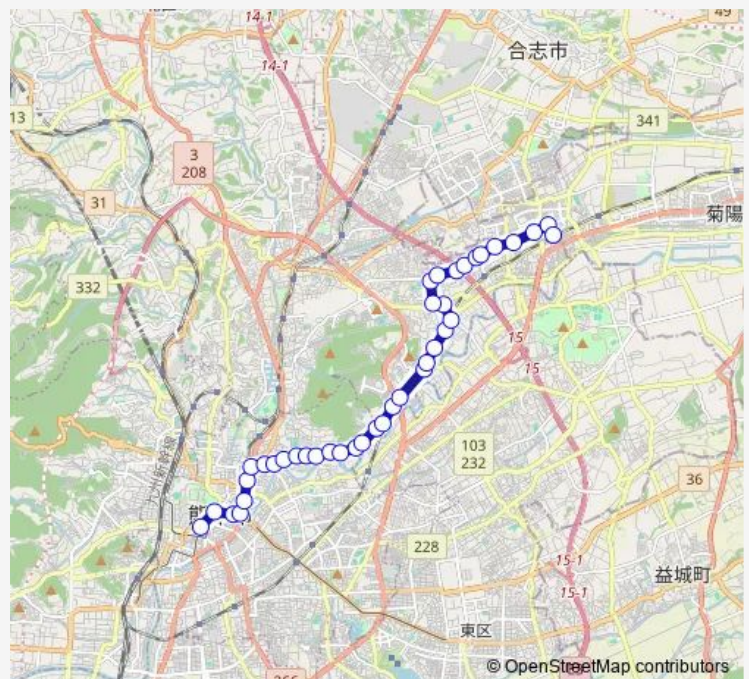

### Route schedule

桜町バスターミナル — 光の森駅

Monday 08:15-19:25

Tuesday 08:15-19:25

Wednesday 08:15-19:25

Thursday 08:15-19:25

Friday 08:15-19:25

Saturday 08:15-19:24

Sunday 08:55-19:58

### Route info

Direction: 桜町バスターミナル

Stops: 39

Trip Duration: 0 hour 47 min

■ E2-2 : 桜町バスターミナル→水道町→子飼橋→  
竜田口駅前→二里木→楠団地→光の森駅

三の宮

上立田

立田幼稚園前