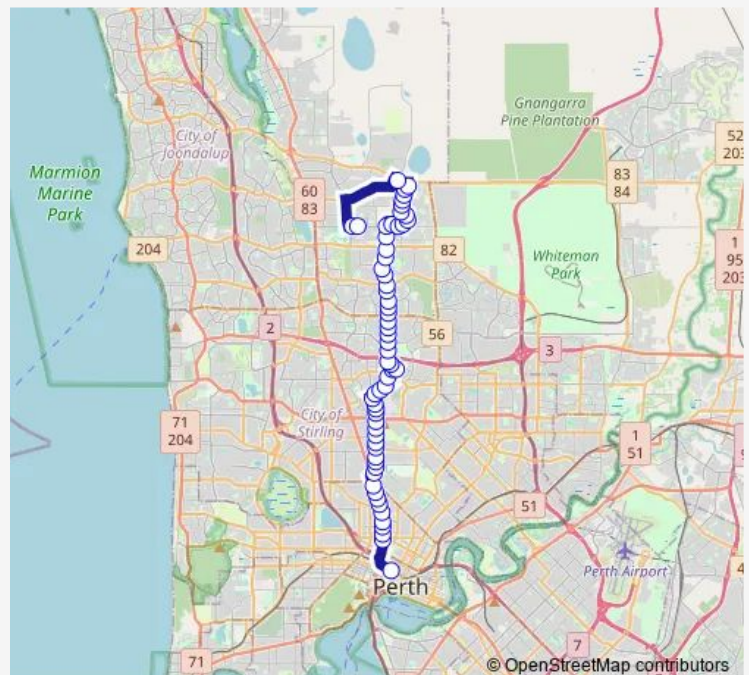

Mirrabooka Av Alexander Heights Shopping Ctr - Stand 1

Mirrabooka Av After Griffon Wy

Mirrabooka Av After Marangaroo Dr

Route schedule

Kingsway . After Hartman Dr — Perth Busport Zone B

Monday 04:49-23:55

Tuesday 04:49-23:55

Wednesday 04:49-23:55

Thursday 04:49-23:55

Friday 04:49-23:55

Saturday 06:43-23:55

Sunday 06:58-21:50

Route info

Direction: Kingsway . After Hartman Dr

Stops: 60

Trip Duration: 1 hour 14 min

Mirrabooka Av Before Edgington Cr

Mirrabooka Av After Koondoola Av

Mirrabooka Av Mercy College

Mirrabooka Av After Beach Rd

Mirrabooka Av Before Heathcroft Rd

Mirrabooka Av Before Mildmay St

Mirrabooka Av After Boyare Av

Mirrabooka Av Before Reid Hwy

Mirrabooka Av After Reid Hwy

Milldale Wy After Mirrabooka Av

Mirrabooka Station Stand 1

Chesterfield Rd After Mirrabooka Stn

Mirrabooka Av Before Robertsbridge Rd