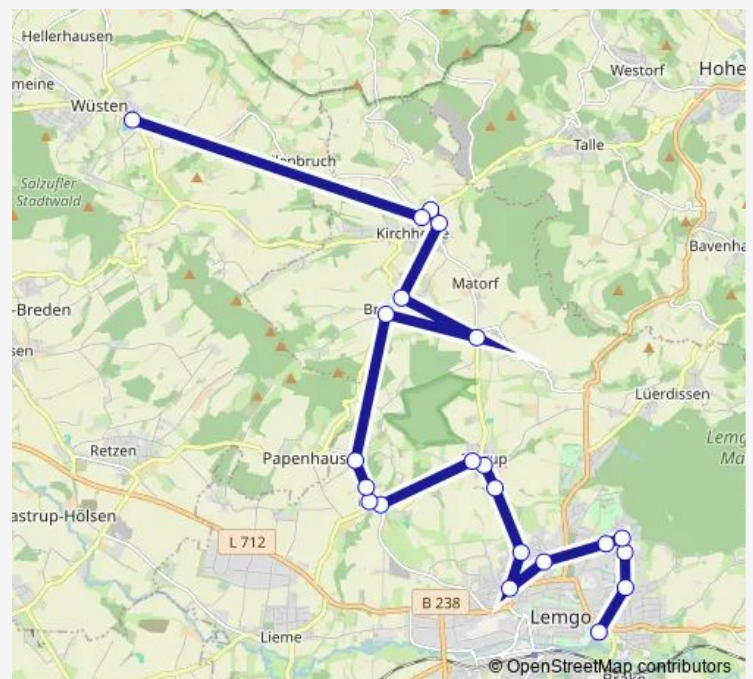

Le-Entrup, Schlingfeld

Le-Leese, Turnhalle

Le-Leese, Dorf

Le-Leese, Katerberg

Le-Leese, Tipp

Le-Brüntorf, Stränger Weg

Lemgo, Matorf/Bredaerbruch

Le-Brüntorf

Thursday 12:45

Friday 12:45

Saturday —

Sunday —

Route info

Direction: Lemgo, A-Hermann-Franke-Sch

Stops: 22

Trip Duration: 0 hour 53 min

970 — Schulbuslinie 970s Lemgo - Kirchheide

Direction

B.S-Wüsten, Poststraße — Lemgo, A-Hermann-Franke-Sch

22 stops

[Open route schedule](#)

B.S-Wüsten, Poststraße

Le-Kirchheide, Kirchheid.Krug

Le-Kirchheide, Vlothoer Str.

Thursday 07:05

Friday 07:05

Saturday —

Sunday —

Route info

Direction: B.S-Wüsten, Poststraße

Stops: 22

Trip Duration: 0 hour 50 min