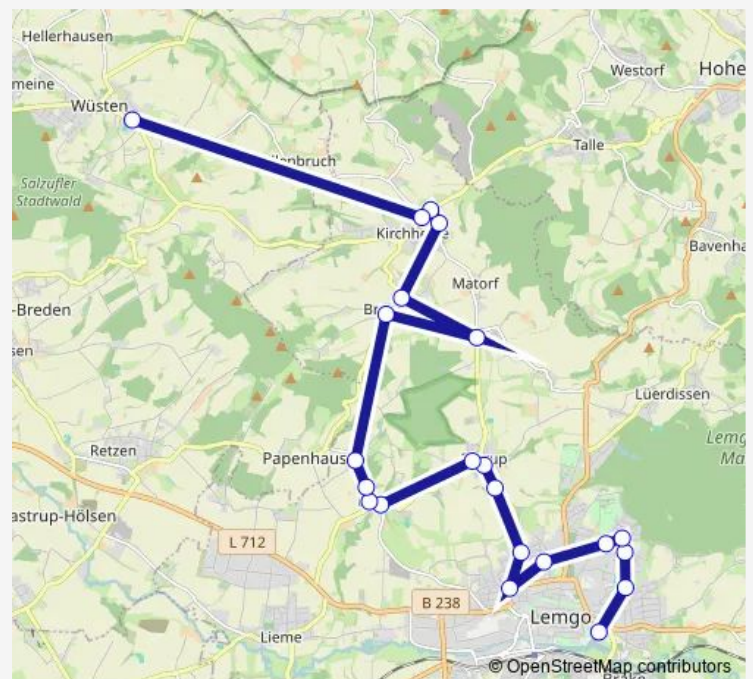

Le-Entrup, Schlingfeld

Le-Leese, Turnhalle

Le-Leese, Dorf

Le-Leese, Katerberg

Le-Leese, Tipp

Le-Brüntorf, Stränger Weg

Lemgo, Matorf/Bredaerbruch

Le-Brüntorf

Thursday 12:45

Friday 12:45

Saturday —

Sunday —

Route info

Direction: Lemgo, A-Hermann-Franke-Sch

Stops: 22

Trip Duration: 0 hour 53 min

970

Direction

B.S-Wüsten, Poststraße — Lemgo, A-Hermann-Franke-Sch

22 stops

[Open route schedule](#)

B.S-Wüsten, Poststraße

Le-Kirchheide, Kirchheid.Krug

Le-Kirchheide, Vlothoer Str.

Thursday 07:05

Friday 07:05

Saturday —

Sunday —

Route info

Direction: B.S-Wüsten, Poststraße

Stops: 22

Trip Duration: 0 hour 50 min