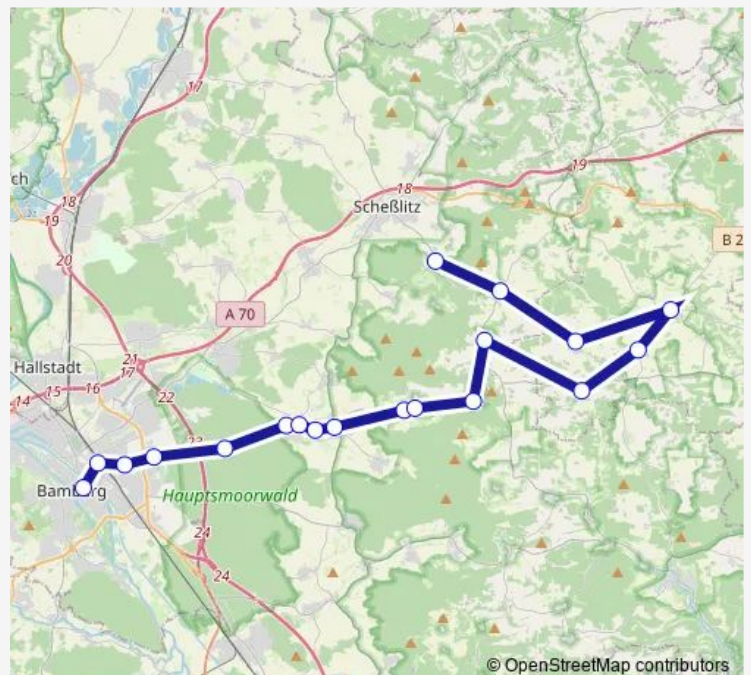

### Direction

Tiefenellern — Litzendorf Ortsmitte

4 stops

[Open route schedule](#)

Tiefenellern

Lohndorf Kirche

Lohndorf Am Ellerbach

Litzendorf Ortsmitte

### Route schedule

Tiefenellern — Litzendorf Ortsmitte

Monday 05:53-06:48

Tuesday 05:53-06:48

Wednesday 05:53-06:48

Thursday 05:53-06:48

Friday 05:53-06:48

Saturday —

### Route info

Direction: Tiefenellern

Stops: 4

Trip Duration: 0 hour 8 min

■ 970