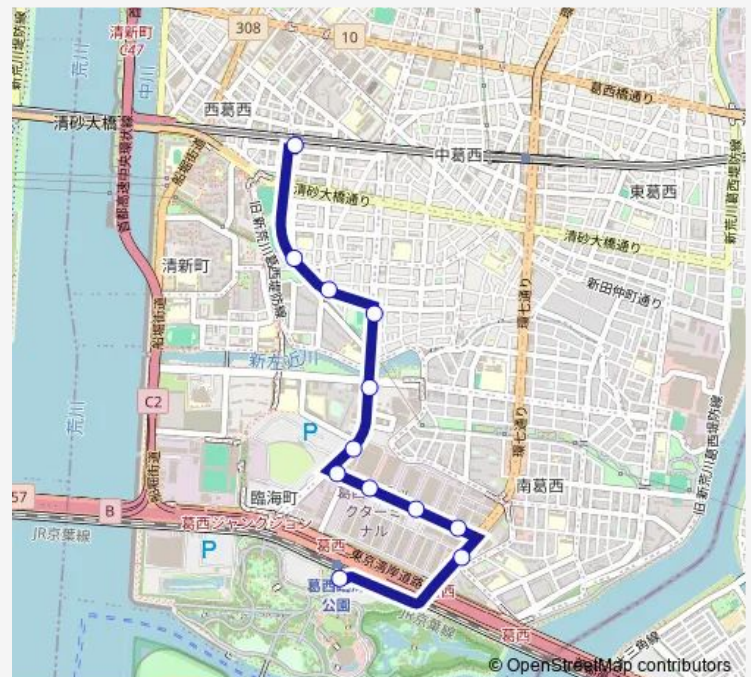

Direction

西葛西駅前 — 葛西臨海公園駅前

12 stops

[Open route schedule](#)

西葛西駅前

第七葛西小学校前

新田住宅

中葛西七丁目

中左近橋

中央卸売市場葛西市場前

臨海町三丁目

葛西トラックターミナル

臨海町四丁目

江戸川臨海郵便局前

臨海町五丁目

葛西臨海公園駅前

Route schedule

西葛西駅前 — 葛西臨海公園駅前

Monday	05:20-21:50
Tuesday	05:20-21:50
Wednesday	05:20-21:50
Thursday	05:20-21:50
Friday	05:20-21:50
Saturday	05:20-21:50
Sunday	06:00-21:48

Route info

Direction: 西葛西駅前

Stops: 12

Trip Duration: 0 hour 16 min

Direction

葛西臨海公園駅前 — 西葛西駅前

12 stops

[Open route schedule](#)

葛西臨海公園駅前

臨海町五丁目

江戸川臨海郵便局前