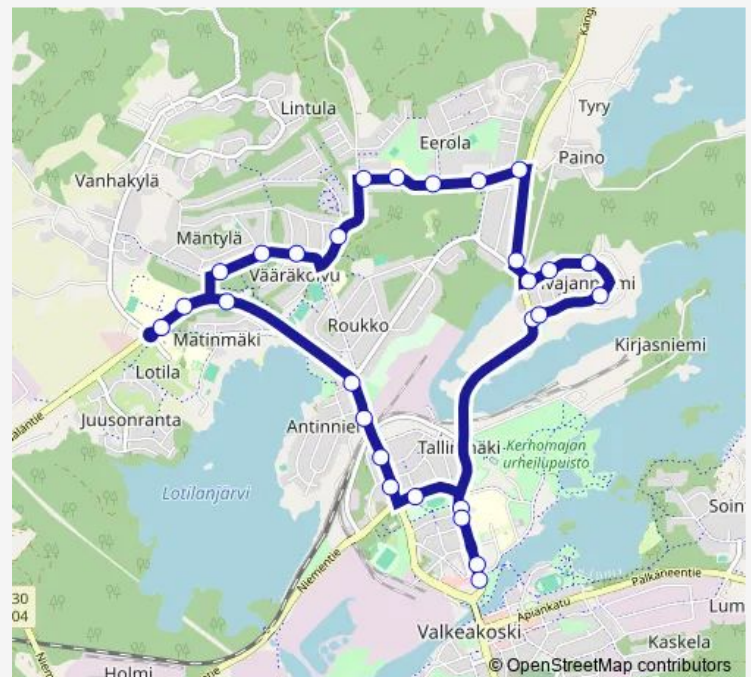

Saturday —

Sunday —

Route info

Direction: Valkeakosken kauppatori

Stops: 28

Trip Duration: 0 hour 25 min

65a — Valkeakosken kauppatori - Vääräkoivu - Eerola

Kenraalintori E

Antinkulma

Kirjaskatu

Tallikatu

Roopenkatu

Valkeakosken aluesairaala

Valkeakosken kauppatori

Direction

Valkeakosken kauppatori — Valkeakosken kauppatori

28 stops

[Open route schedule](#)

Valkeakosken kauppatori

Valkeakosken aluesairaala

Roopenkatu

Tallikatu

Kirjaskatu

Antinkulma

Thursday 14:55

Friday 13:55

Saturday —

Sunday —

Route info

Direction: Valkeakosken kauppatori

Stops: 28

Trip Duration: 0 hour 25 min