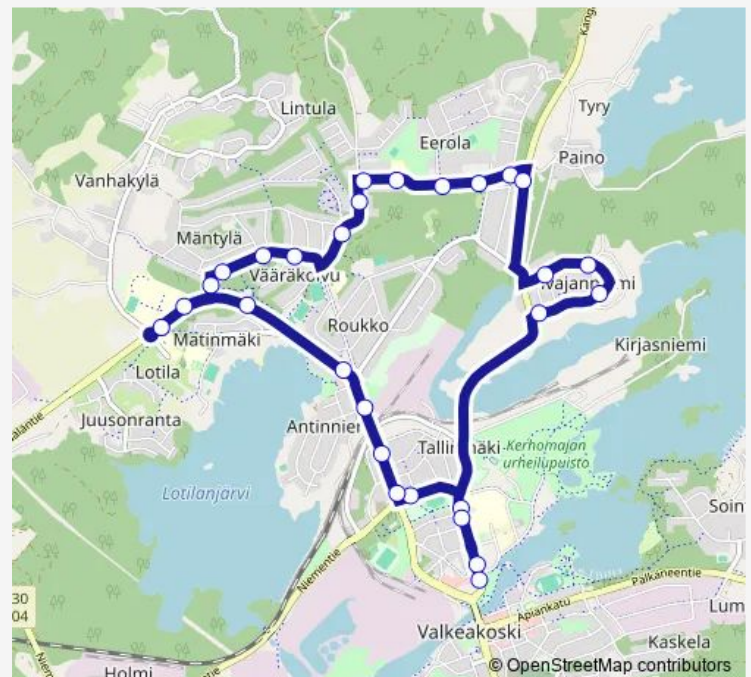

Thursday 13:55-14:55

Friday 13:55-14:55

Saturday —

Sunday —

Route info

Direction: Valkeakosken kauppatori

Stops: 28

Trip Duration: 0 hour 25 min

65A — Valkeakosken kauppatori - Vääräkoivu - Eerola

Eerola th E

Lehmustie

Kaaritie 19

Rantatie

Koivutie

Valkeakosken aluesairaala

Valkeakosken kauppatori