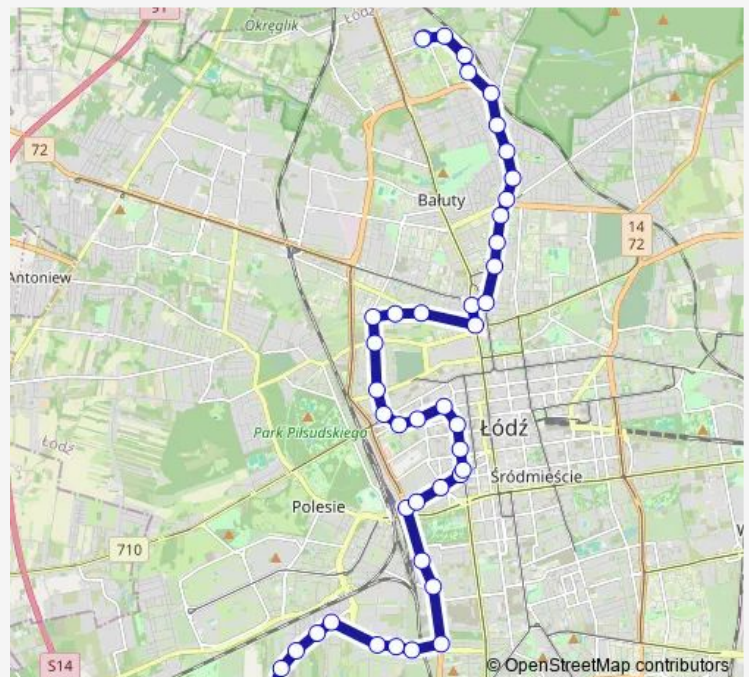

Kasprzaka - Kutrzeby (0263)

Kasprzaka - Drewnowska (0264)

Kasprzaka - Srebrzyńska (0265)

Kasprzaka - Legionów (0266)

Route schedule

Radogoszcz Wschód (1778) — Sortownia (2012)

Monday 12:08-12:38

Tuesday 12:08-12:38

Wednesday 12:08-12:38

Thursday 12:08-12:38

Friday 12:08-12:38

Saturday —

Sunday —

Route info

Direction: Radogoszcz Wschód (1778)

Stops: 42

Trip Duration: 1 hour 13 min

65A

1 Maja - Żeligowskiego (0522)

1 Maja - Pogonowskiego (0523)

Żeromskiego - Więckowskiego (LO nr 1) (1705)

Żeromskiego - pl. Barlickiego (1517)

Żeromskiego - Struga (4109)

Żeromskiego - Kopernika (1815)