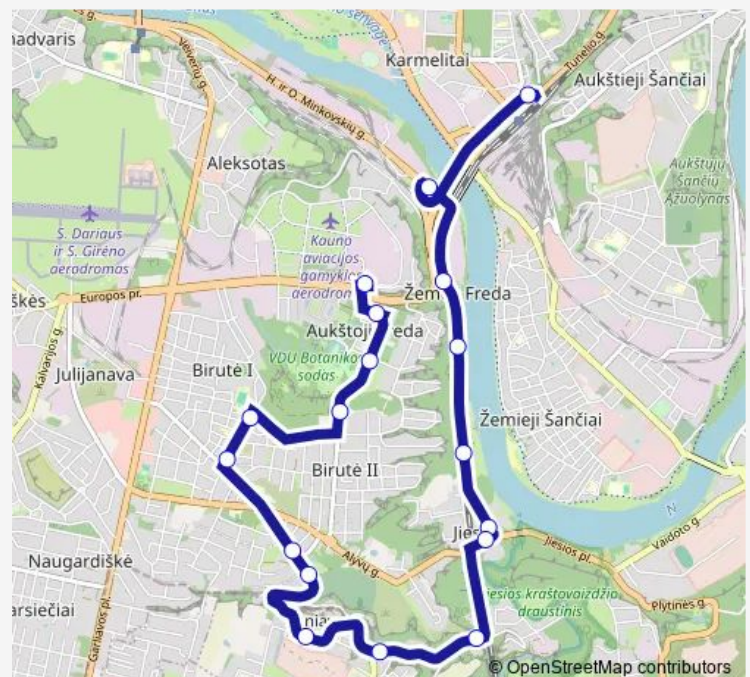

Thursday

—

Friday

—

Saturday

06:27-20:15

Sunday

06:27-20:15

Route info

Direction: Geležinkelio stotis

Stops: 18

Trip Duration: 0 hour 23 min

65A — Freda - Geležinkelio stotis

BusMaps

Direction

Freda — Geležinkelio stotis

19 stops

[Open route schedule](#)

Freda

Vilties g.

Botanikos sodas

J. Pabrėžos g.

Žiedų g.

Seniavos pl.

—

Saturday

06:55-20:43

Sunday

06:55-20:43

Route info

Direction: Freda

Stops: 19