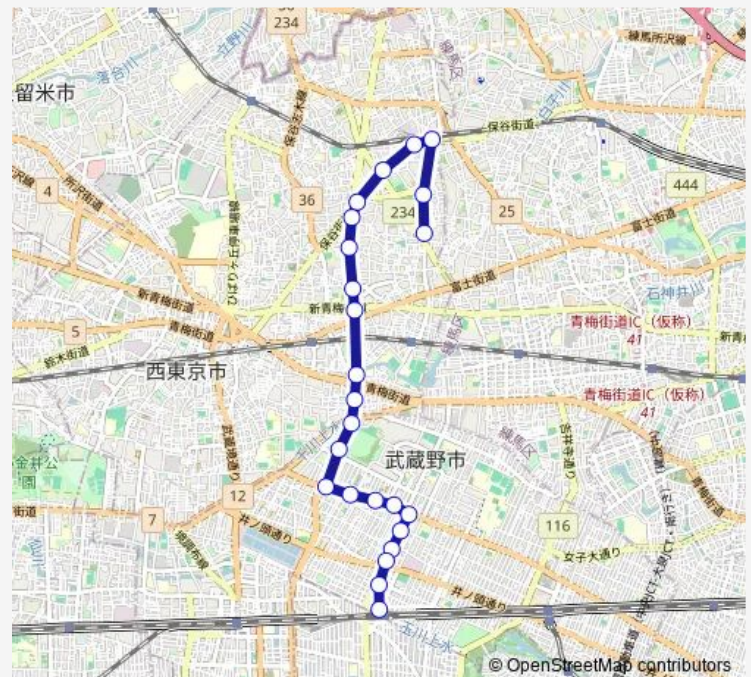

Direction

天神山 — 三鷹駅

24 stops

[Open route schedule](#)

- 天神山
- 東町六丁目
- 保谷駅南口
- 東町三丁目
- 文理台公園
- 西東京市役所・保谷庁舎
- 中町一丁目
- 中町六丁目
- 保谷中学校
- 富士町六丁目
- 東伏見稲荷神社
- 伏見通り
- 武蔵野北高校前
- 武蔵野中央公園
- 関前三丁目
- 第五小学校前
- 稲荷神社前
- 武蔵野営業所前
- 市民文化会館入口
- 保健所前
- 西久保二丁目

Route schedule

天神山 — 三鷹駅

Monday	06:35-20:55
Tuesday	06:35-20:55
Wednesday	06:35-20:55
Thursday	06:35-20:55
Friday	06:35-20:55
Saturday	06:35-20:55
Sunday	06:35-20:55

Route info

Direction: 天神山

Stops: 24

Trip Duration: 0 hour 30 min

横河入口

警察前

三鷹駅

Direction

三鷹駅 — 天神山

25 stops

[Open route schedule](#)

三鷹駅

東急ストア前

警察前

横河入口

西久保二丁目

保健所前

市民文化会館入口

武蔵野営業所前

稲荷神社前