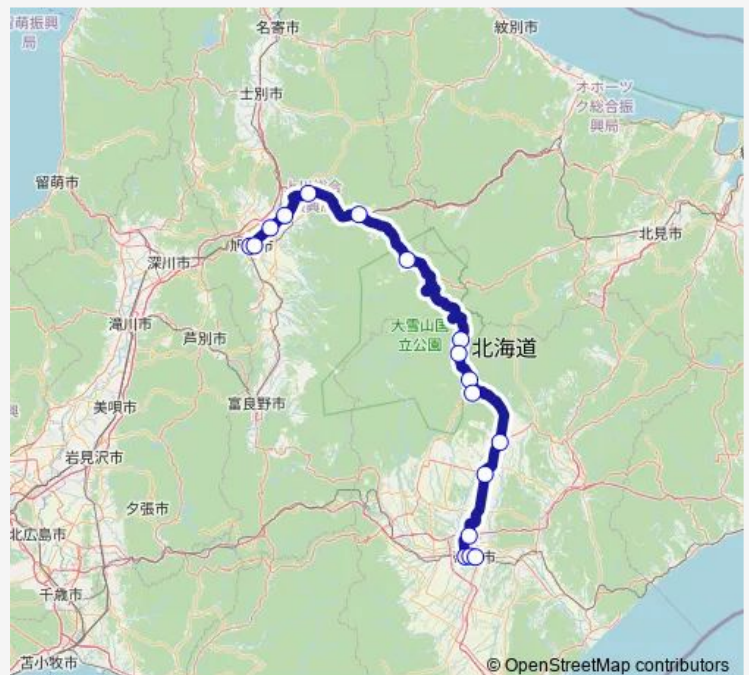

ぬかびら源泉郷

上士幌交通ターミナル

士幌 (道の駅ピア21しほろ)

道の駅おとふけ

柏林台南町2丁目

競馬場前

帯広駅バスターミナル

Route schedule

旭川駅前 — 帯広駅バスターミナル

Monday 10:30

Tuesday 10:30

Wednesday 10:30

Thursday 10:30

Friday 10:30

Saturday 10:30

Sunday 10:30

Route info

Direction: 旭川駅前

Stops: 17

Trip Duration: 4 hour 25 min

■ ノースライナー(三国峠経由)

BusMaps

Direction

帯広駅バスターミナル — 旭川駅前

17 stops

[Open route schedule](#)

帯広駅バスターミナル

競馬場前

柏林台南町2丁目

道の駅おとふけ

士幌 (道の駅ピア21しほろ)

上士幌交通ターミナル